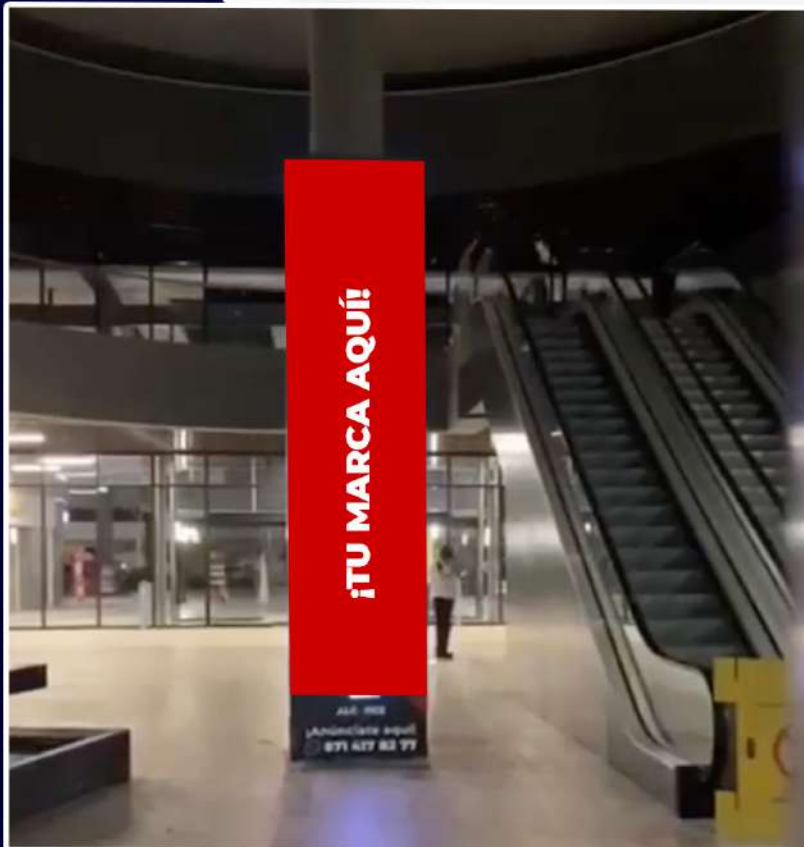

UBICACIÓN DE PANTALLA

ENTRADA PRINCIPAL EN PASEO GÓMEZ PALACIO

HORARIO:
ENCENDIDA DE
9 AM A 10 PM

ESPECIFICACIONES

Tamaño: 1 x 4 mts
Pantalla: 256 x 1224 px
Duración de Spot: 20 seg.
Códec De Video: H.264
Formato: Mp4