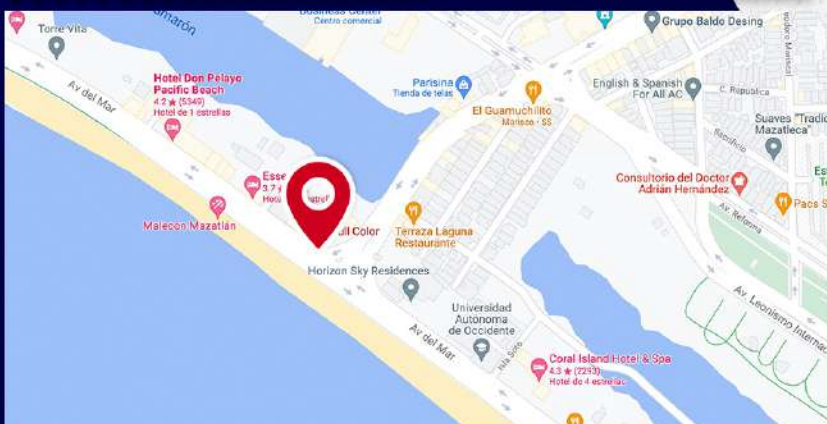

INVERSIÓN MENSUAL

$22,000.00 C/MES+IVA

300 spots diarios de 20 seg. = 9,000 spots por mes.

$11,000.00 C/MES+IVA

100 spots diarios de 20 seg. = 3,000 spots por mes.

*No incluye material visual. Aplican restricciones, Precios +IVA