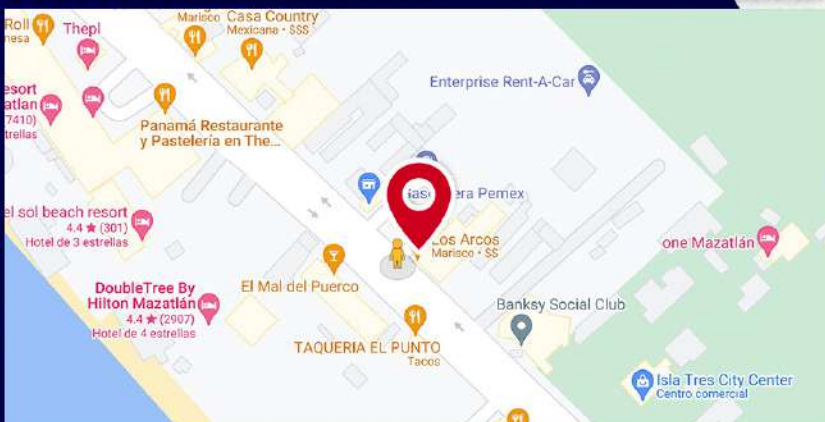

UBICACIÓN DE PANTALLA ESTACIÓN GASOLINERA REDPETROIL EN AV. CAMARÓN SÁBALO

HORARIO:
ENCENDIDA DE
9 AM A 10 PM

ESPECIFICACIONES

- **Tamaño:** 4 x 2 mts
- **Pantalla:** 1280 x 720 px
- **Duración de Spot:** 20 seg.
- **Códec De Video:** H.264
- **Formato:** Mp4

CON UNA AFLUENCIA DE:
+1,500,000
VISITANTES POR MES

INVERSIÓN MENSUAL

$40,000.00 C/MES+IVA

300 spots diarios de 20 seg. = 9,000 spots por mes.

$30,000.00 C/MES+IVA

100 spots diarios de 20 seg. = 3,000 spots por mes.

*No incluye material visual. Aplican restricciones, Precios +IVA

800 752 92 90

800 999 10 28

Agencia Alcance

www.agenciaalcance.com