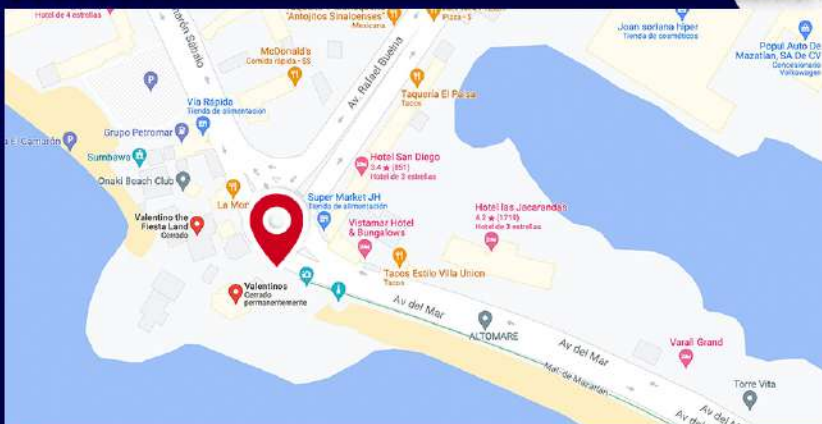

800 752 92 90

800 999 10 28

Agencia Alcance

www.agenciaalcance.com