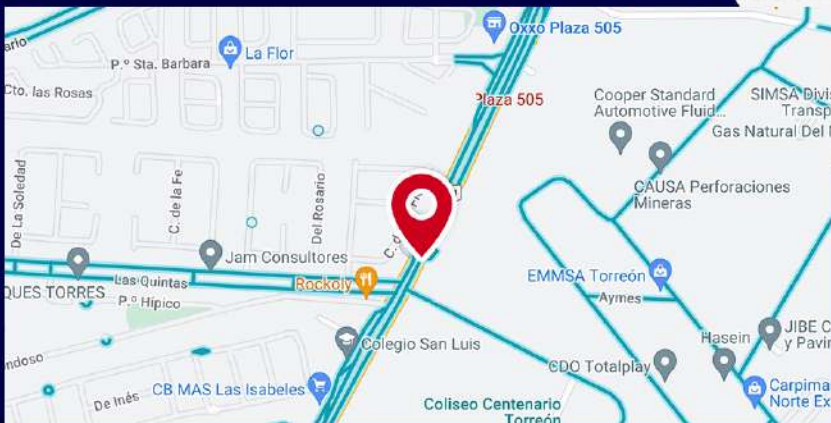

*No incluye material visual. Aplican restricciones, Precios +IVA

800 752 92 90

800 999 10 28

Agencia Alcance

www.agenciaalcance.com

UBICACIÓN DE PANTALLA

PUENTE SORIANA VERDE

a la altura de Soriana verde (plaza Aurora) Flujo de Periférico hacia la Ibero.