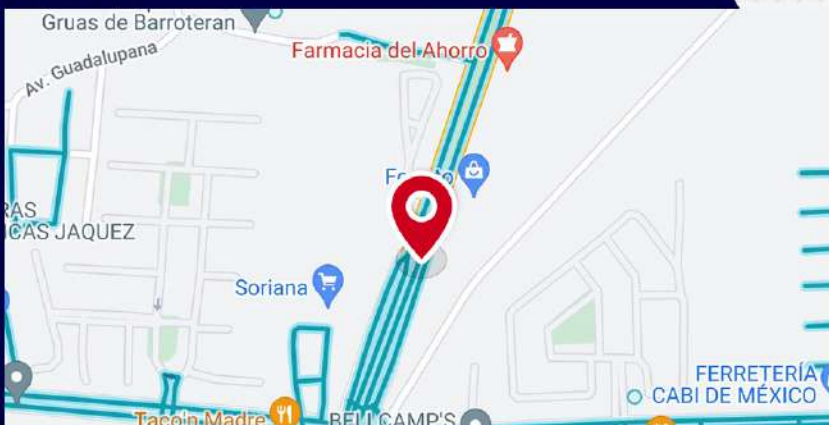

UBICACIÓN DE PANTALLA

PUENTE SORIANA VERDE

a la altura de Soriana verde (plaza Aurora) Flujo de Periférico hacia la Ibero.

HORARIO:
ENCENDIDA DE
9 AM A 10 PM

ESPECIFICACIONES

Tamaño: -
Pantalla: 15,000 x 2,880 px
Duración de Spot: 20 seg.
Códec De Video: H.264
Formato: Mp4

CON UNA AFLUENCIA DE:
+650,000
VISITANTES POR MES

INVERSIÓN MENSUAL

$35,000.00 C/MES+IVA

300 spots diarios de 20 seg.
(9,000 spots por mes).

$25,000.00 C/MES+IVA

100 spots diarios de 20 seg.
(3,000 spots por mes).

*No incluye material visual. Aplican restricciones, Precios +IVA