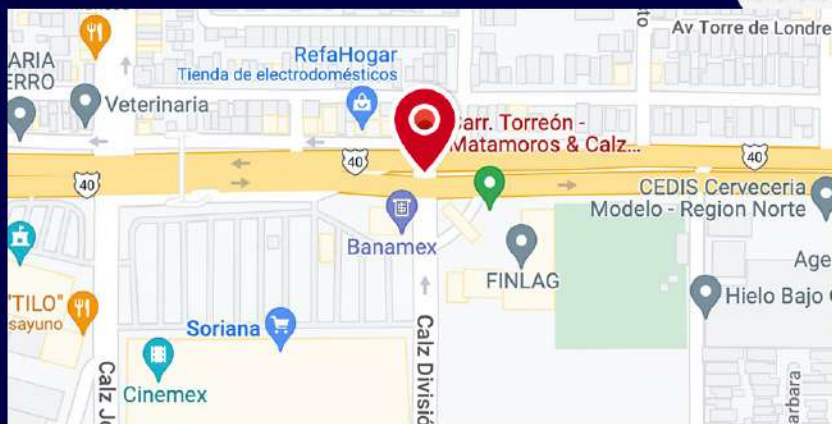

*No incluye material visual. Aplican restricciones, Precios +IVA

800 752 92 90

800 999 10 28

Agencia Alcance

www.agenciaalcance.com

UBICACIÓN DE PANTALLA ACCESO A SORIANA TRIANA

Blvd. Gral. Pedro Verona Rodríguez Triana S/n, Las Misiones, 27276 Torreón, Coah.