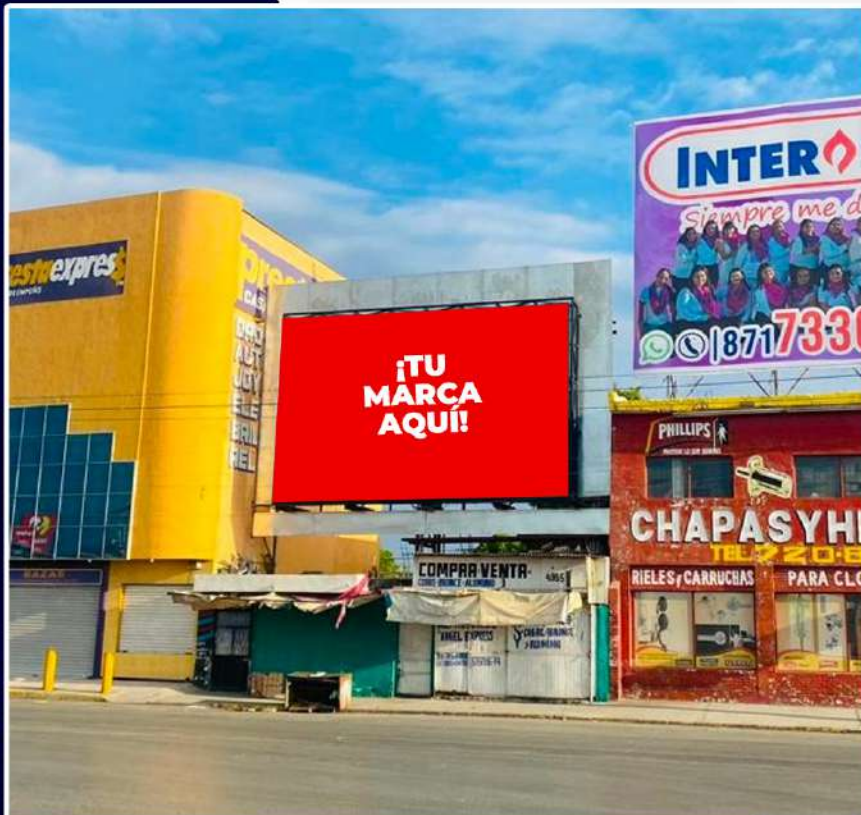

UBICACIÓN DE PANTALLA
BLVD. REVOLUCIÓN Y CALZ. DIVISIÓN DEL NORTE

HORARIO:
ENCENDIDA DE
6:30 AM A 11:30 PM

ESPECIFICACIONES

Tamaño: 7.68 x 4.8 mts
Pantalla: 1280 x 720 px
Duración de Spot: 20 seg.
Códec De Video: H.264
Formato: Mp4