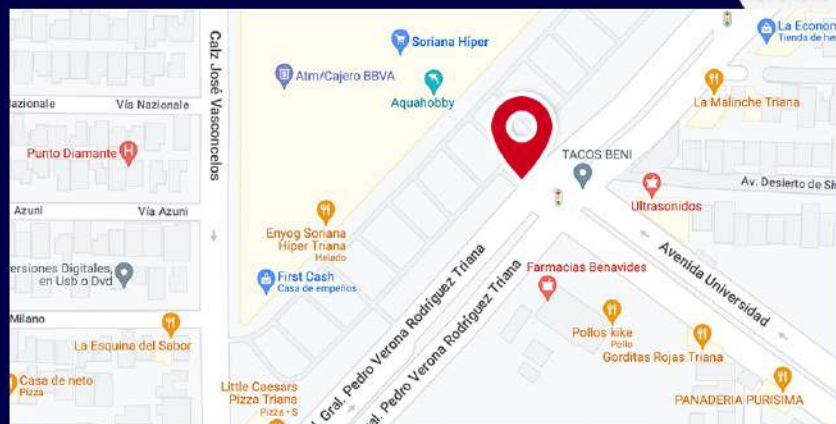

*No incluye material visual. Aplican restricciones, Precios +IVA

800 752 92 90

800 999 10 28

Agencia Alcance

www.agenciaalcance.com

UBICACIÓN DE PANTALLA ACCESO A SORIANA TRIANA

Blvd. Gral. Pedro Verona Rodríguez Triana S/n, Las Misiones, 27276 Torreón, Coah.