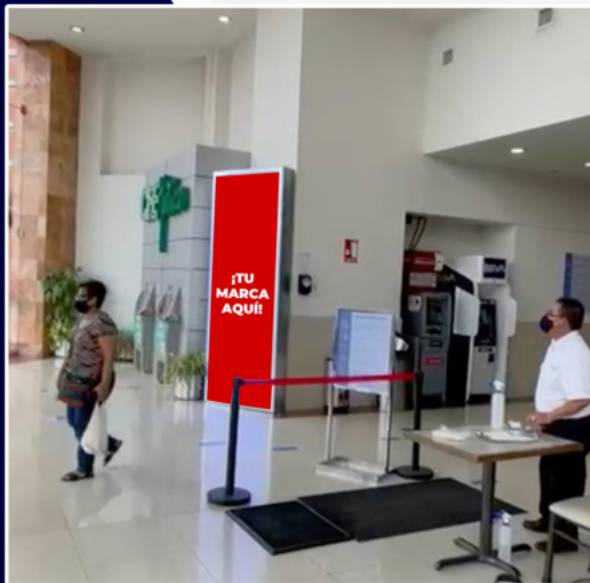

800 752 92 90

800 999 10 28

Agencia Alcance

www.agenciaalcance.com

**UBICACIÓN DE PANTALLA**  
**CERCA DE CASINO**  
**GALERÍAS CHIHUAHUA**

**HORARIO:**  
ENCENDIDA DE  
9 AM A 10 PM

CON UNA AFLUENCIA DE:  
**+800,000**  
VISITANTES POR MES