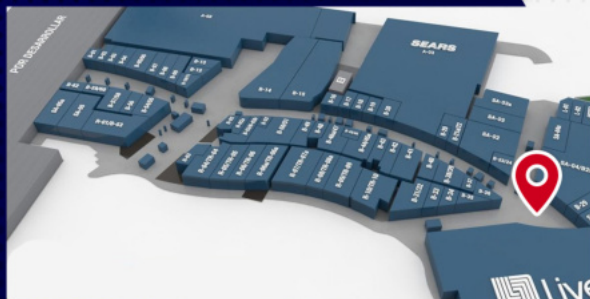

800 752 92 90

800 999 10 28

Agencia Alcance

www.agenciaalcance.com

UBICACIÓN DE PANTALLA

ÁREA DE FOODCOURT DE PASEO DURANGO

HORARIO:
ENCENDIDA DE
9 AM A 10 PM

ESPECIFICACIONES