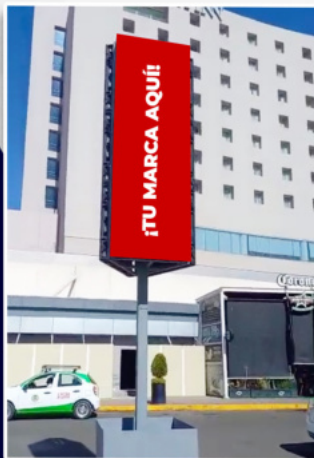

UBICACIÓN DE PANTALLA

**ESTACIONAMIENTO ELEVADO
EN PASEO DURANGO**

¡PANTALLA DE 3 CARAS!

HORARIO:
ENCENDIDA DE
9 AM A 10 PM

ESPECIFICACIONES

- Tamaño: .5 x 2 mts
- Pantalla: 256 x 512 px
- Duración de Spot: 20 seg.
- Códec De Video: H.264
- Formato: Mp4

CON UNA AFLUENCIA DE:
+1,000,000
VISITANTES POR MES

INVERSIÓN MENSUAL

$36,300.00 C/MES+IVA
300 spots diarios de 20 seg. = 9,000 spots por mes.

$24,200.00 C/MES+IVA
100 spots diarios de 20 seg. = 3,000 spots por mes.

*No incluye material visual. Aplican restricciones, Precios +IVA