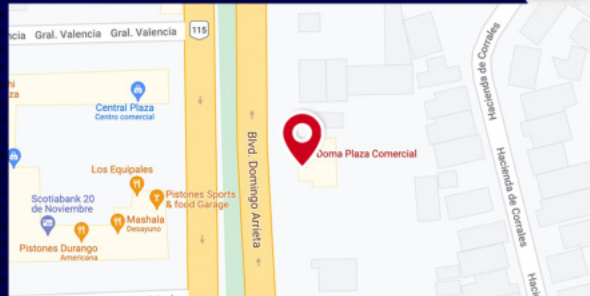

800 999 10 28

Agencia Alcance

www.agenciaalcance.com

UBICACIÓN DE PANTALLA

PLAZA DOMA

Bldv. Domingo Arrieta 909, Lienzo Charro, 34150 Durango, Dgo.

HORARIO:
ENCENDIDA DE
9 AM A 10 PM

ESPECIFICACIONES