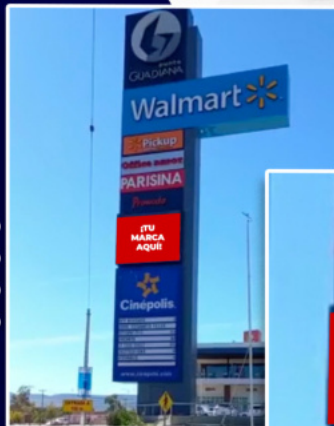

800 752 92 90

800 999 10 28

Agencia Alcance

www.agenciaalcance.com

UBICACIÓN DE PANTALLA

TOTEM EXTERIOR EN PUNTO GUADIANA

HORARIO:
ENCENDIDA DE
9 AM A 10 PM

ESPECIFICACIONES