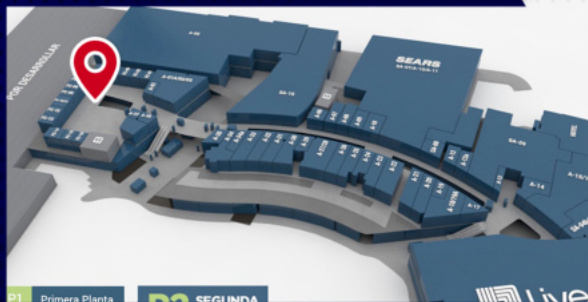

800 752 92 90

800 999 10 28

Agencia Alcance

www.agenciaalcance.com