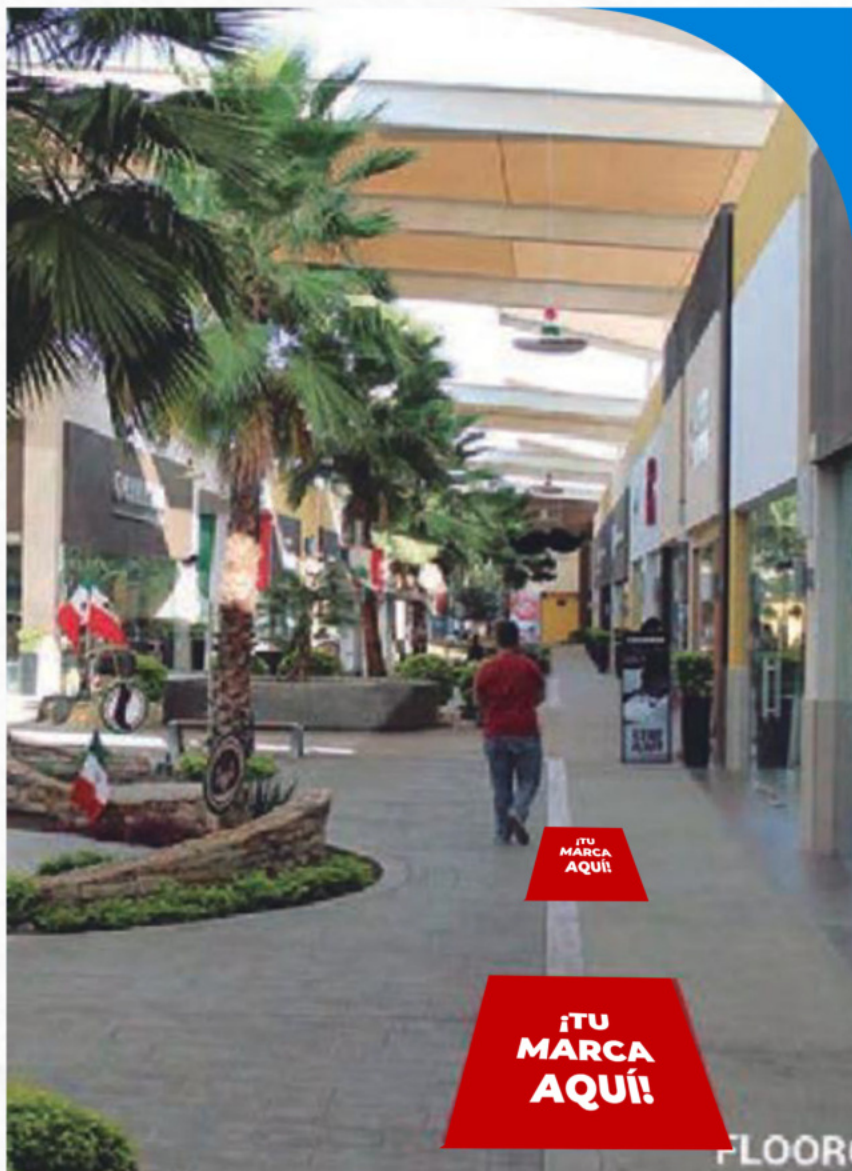

UBICACIÓN

Por pasillos de la plaza

TARIFAS

RENTA MENSUAL

\$ 3,327.50 c/mes
+IVA
cada uno

Aplican restricciones. Precios + IVA. No incluye impresión, instalación, desinstalación ni materiales gráficos,

ESPACIO #07