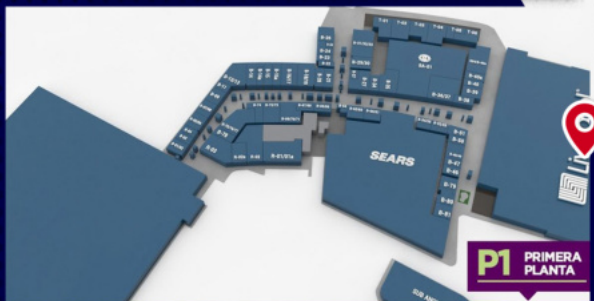

MEDIAKIT
2024
MEDIOS PUBLICITARIOS

PANTALLAS PUBLICITARIAS EN

LOS MOCHIS, SINALOA

📍 UBICACIÓN DE PANTALLA

TOTEM EXTERIOR EN PASEO LOS MOCHIS

HORARIO:

ENCENDIDA DE
9 AM A 10 PM

CON UNA AFLUENCIA DE:
+850,000
VISITANTES POR MES