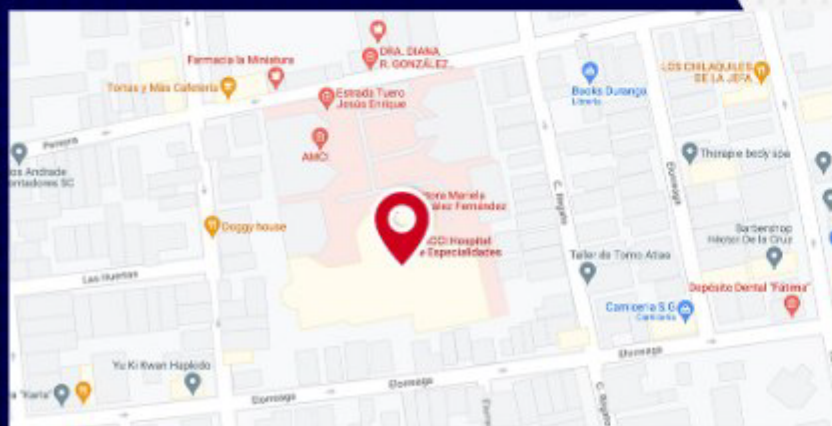

INVERSIÓN MENSUAL

¡COTIZA LOS PRECIOS CON NUESTROS ASESORES!