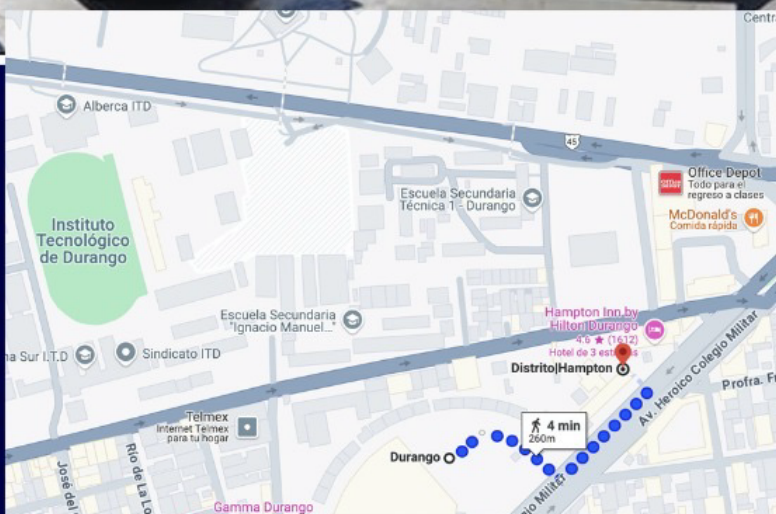

UBICACIÓN DE PANTALLA

**ACCESO PRINCIPAL EN DISTRITO HAMPTON
A UN COSTADO DEL ELEVADOR PRINCIPAL**

Distrito|Hampton, Av. Heroico Colegio Militar 103,
Nueva Vizcaya, 34080 Durango, Dgo.

¡DOBLE CARA!

HORARIO:
ENCENDIDA DE
9 AM A 10 PM

ESPECIFICACIONES

- **Tamaño:** 3x 1.5 mts
- **Pantalla:** 240 x 480px
- **Duración de Spot:** 20 seg.
- **Códec De Video:** H.264
- **Formato:** Mp4

CON UNA AFLUENCIA DE:
+650,000
VISITANTES POR MES

INVERSIÓN MENSUAL

**¡COTIZA LOS PRECIOS
CON NUESTROS ASESORES!**

*No incluye material visual. Aplican restricciones, Precios +IVA

800 752 92 90

800 999 10 28

Agencia Alcance

www.agenciaalcance.com