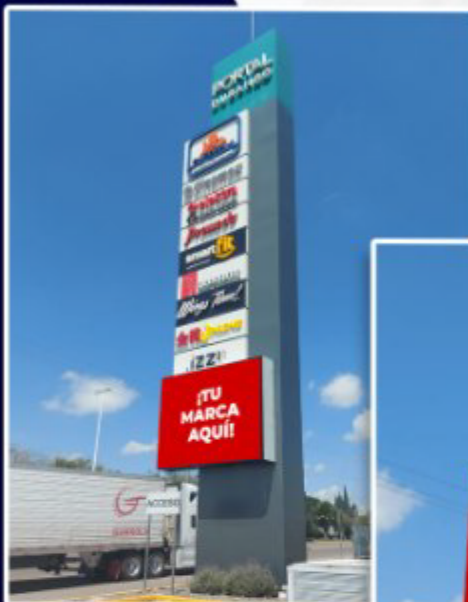

www.agenciaalcance.com

📍 UBICACIÓN DE PANTALLA

TOTEM EXTERIOR EN PORTAL DURANGO

HORARIO:
ENCENDIDA DE
9 AM A 10 PM

ESPECIFICACIONES

- Tamaño:** 3 x 4 mts
- Pantalla:** 720 x 540 px
- Duración de Spot:** 20 seg.
- Códec De Video:** H.264
- Formato:** Mp4