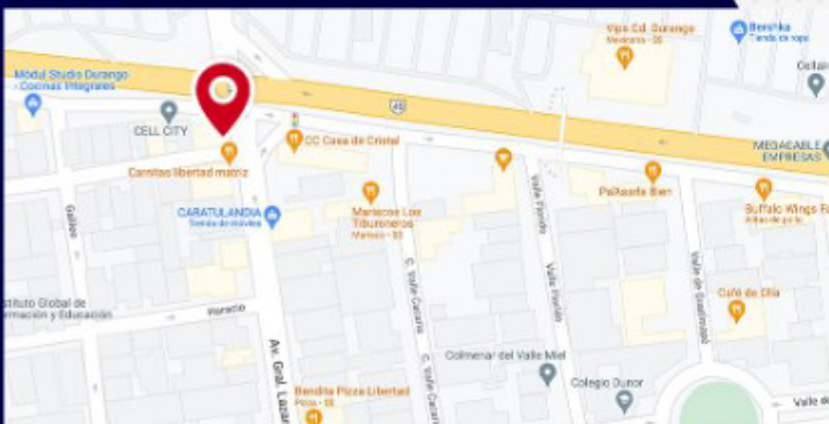

800 752 92 90

800 999 10 28

Agencia Alcance

www.agenciaalcance.com