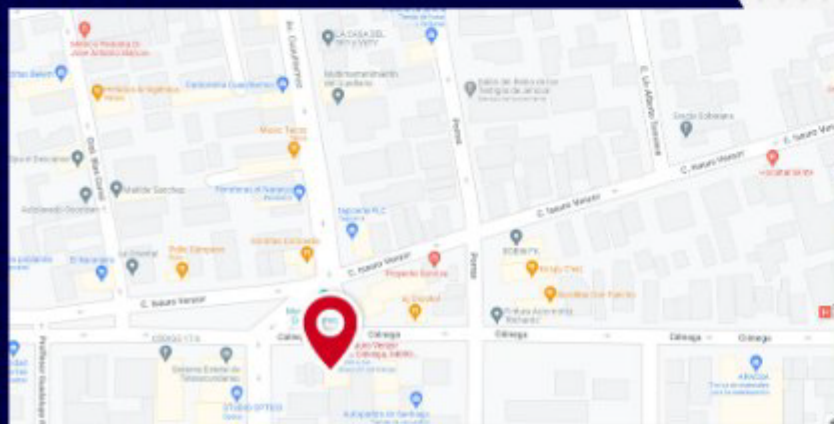

📍 UBICACIÓN DE PANTALLA

TOTEM EXTERIOR EN PORTAL DURANGO

HORARIO:
ENCENDIDA DE
9 AM A 10 PM

ESPECIFICACIONES

- **Tamaño:** 3 x 4 mts
- **Pantalla:** 720 x 540 px
- **Duración de Spot:** 20 seg.
- **Códec De Video:** H.264
- **Formato:** Mp4

CON UNA AFLUENCIA DE:
+650,000
VISITANTES POR MES

INVERSIÓN MENSUAL

¡COTIZA LOS PRECIOS CON NUESTROS ASESORES!

*No incluye material visual. Aplican restricciones, Precios +IVA

800 752 92 90

800 999 10 28

Agencia Alcance

www.agenciaalcance.com