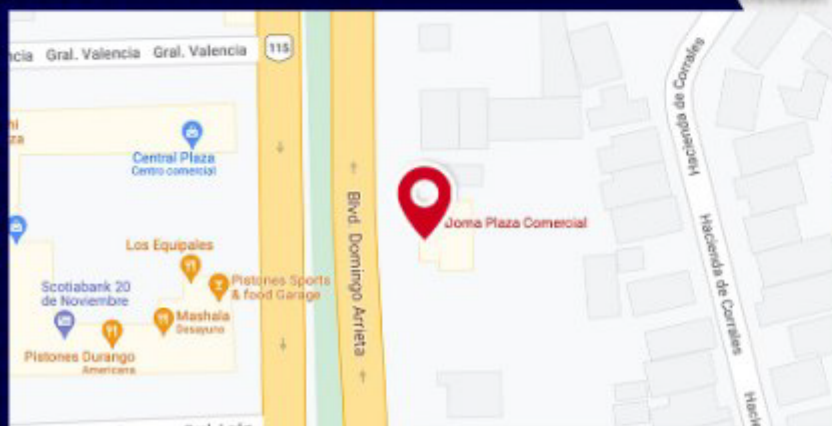

800 752 92 90

800 999 10 28

Agencia Alcance

www.agenciaalcance.com