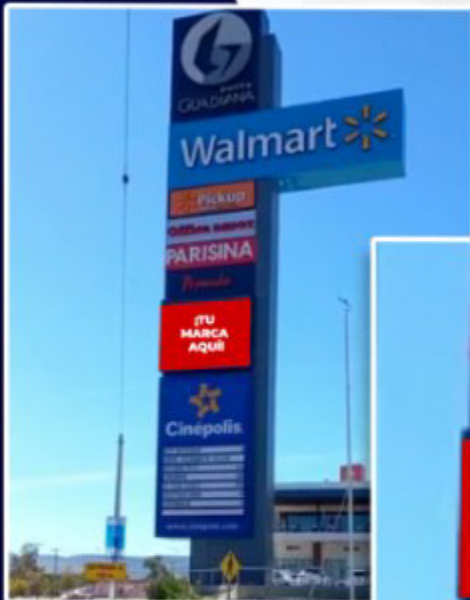

Agencia Alcance

www.agenciaalcance.com

UBICACIÓN DE PANTALLA

TOTEM EXTERIOR EN PUNTO GUADIANA

HORARIO:
ENCENDIDA DE
9 AM A 10 PM

ESPECIFICACIONES

Tamaño: 4 x 3 mts
Pantalla: 720 x 540 px
Duración de Spot: 20 seg.
Códec De Video: H.264
Formato: Mp4