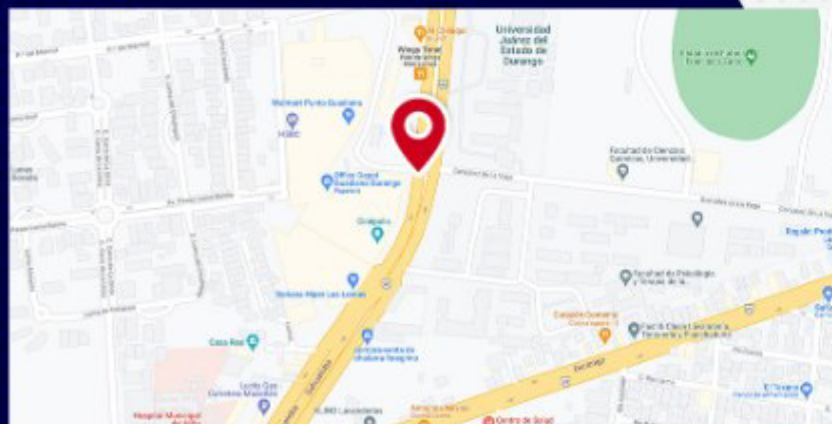

800 752 92 90

800 999 10 28

Agencia Alcance

www.agenciaalcance.com