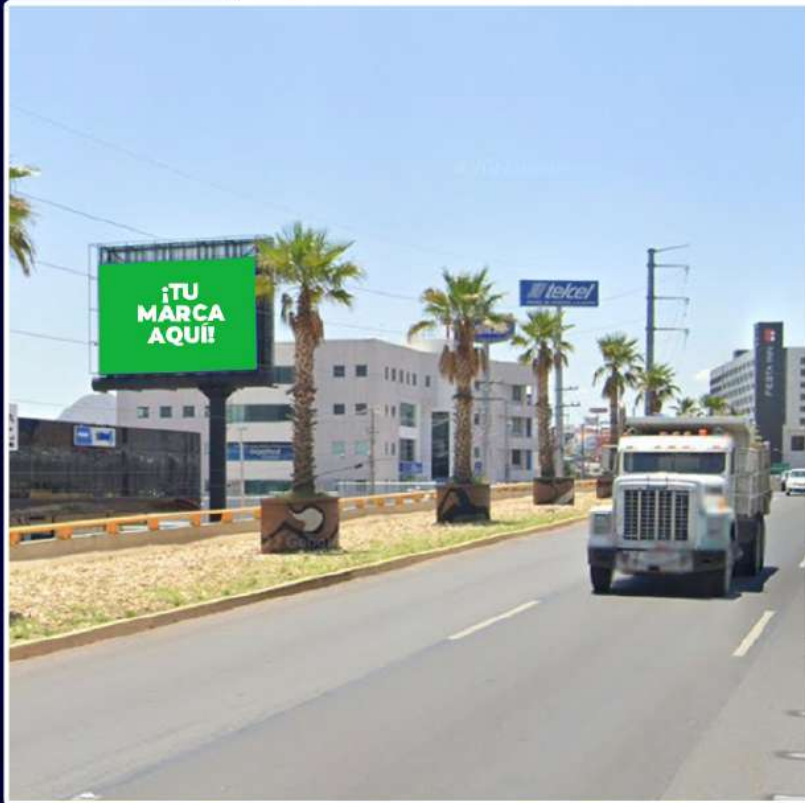

UBICACIÓN DE PANTALLA

**BLVD. DE LA JUVENTUD
FRENTE A FASHION MALL**

HORARIO:
ENCENDIDA DE
9 AM A 10 PM

CON UNA AFLUENCIA DE
+2,500,000
VISITANTES POR MES

ESPECIFICACIONES

- **Tamaño:** 12 x 7 mts
- **Pantalla:** 1280 x 720 px
- **Duración de Spot:** 20 seg.
- **Códec De Video:** H.264
- **Formato:** Mp4

INVERSIÓN MENSUAL

**¡COTIZA CON NUESTROS
ASESORES DE VENTAS!**

*No incluye material visual. Aplican restricciones, Precios +IVA