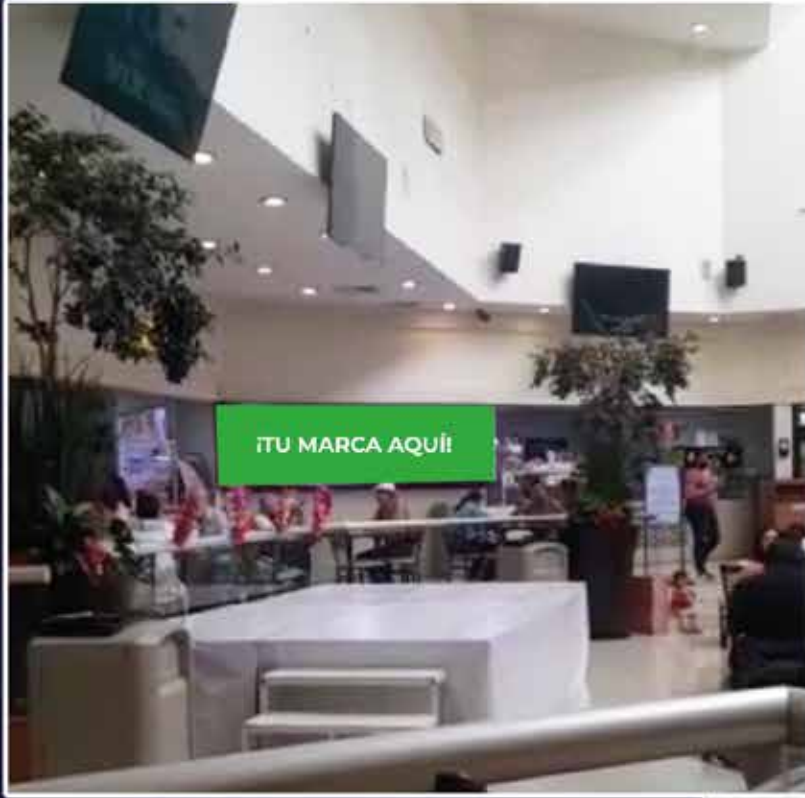

800 752 92 90

800 999 10 28

Agencia Alcance

www.agenciaalcance.com

UBICACIÓN DE PANTALLA

ÁREA DE COMIDA DE GALERÍAS CHIHUAHUA

HORARIO:
ENCENDIDA DE
9 AM A 10 PM

ESPECIFICACIONES