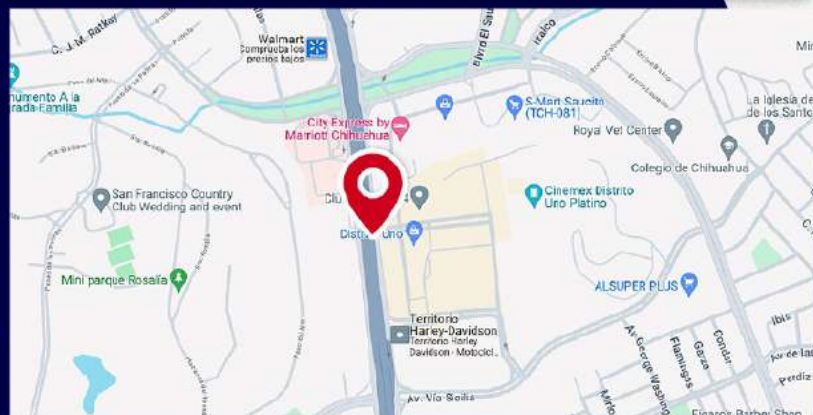

UBICACIÓN DE PANTALLA

ACCESO A DISTRITO UNO

CARA #02

HORARIO:
ENCENDIDA DE
9 AM A 10 PM

CON UNA AFLUENCIA DE
+2,500,000
VISITANTES POR MES

ESPECIFICACIONES

- **Tamaño:** 12 x 7 mts
- **Pantalla:** 1280 x 720 px
- **Duración de Spot:** 20 seg.
- **Códec De Video:** H.264
- **Formato:** Mp4

INVERSIÓN MENSUAL

¡COTIZA CON NUESTROS ASESORES DE VENTAS!

*No incluye material visual. Aplican restricciones, Precios +IVA

800 752 92 90

800 999 10 28

Agencia Alcance

www.agenciaalcance.com