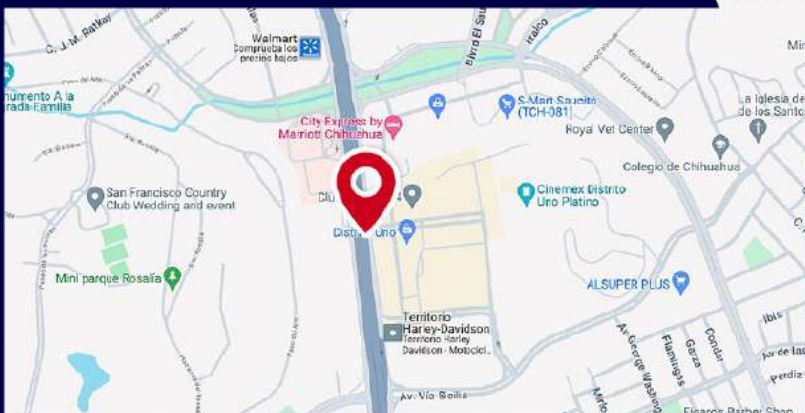

800 752 92 90

800 999 10 28

Agencia Alcançe

www.agenciaalcançe.com