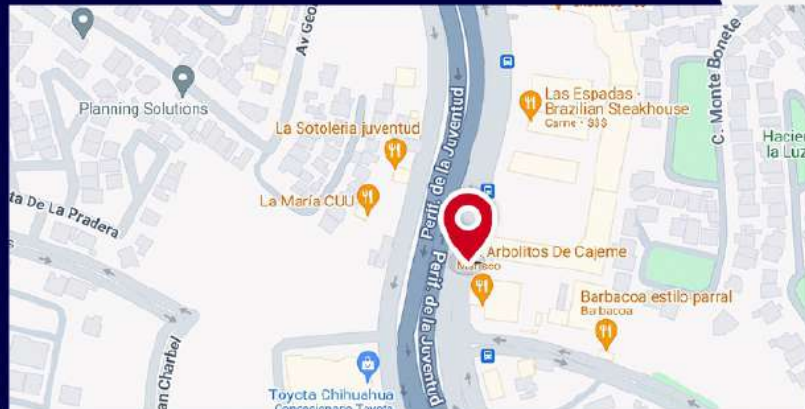

800 752 92 90

800 999 10 28

Agencia Alcance

www.agenciaalcance.com