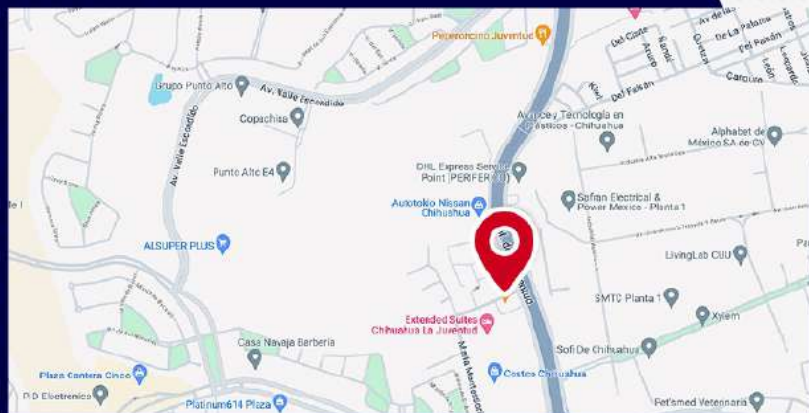

800 752 92 90

800 999 10 28

Agencia Alcance

www.agenciaalcance.com