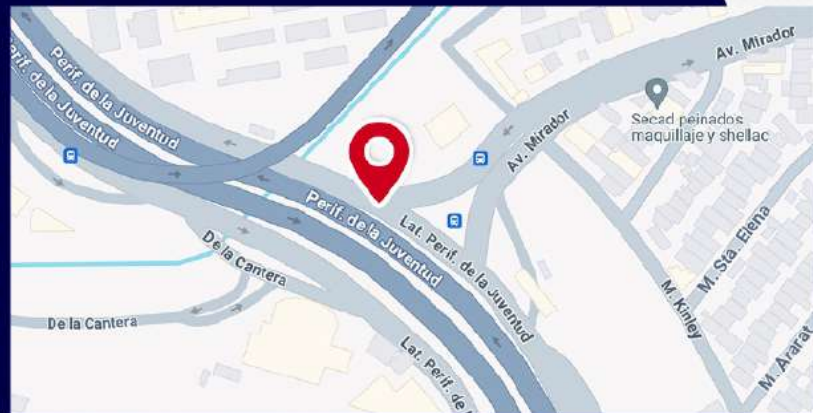

800 752 92 90

800 999 10 28

Agencia Alcance

www.agenciaalcance.com