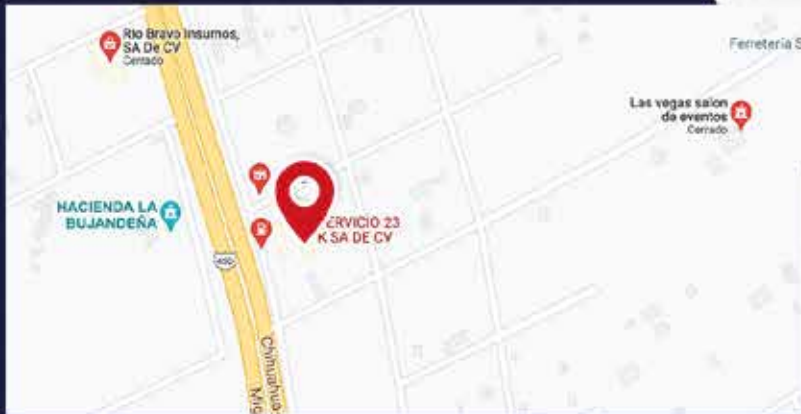

800 752 92 90

800 999 10 28

Agencia Alcance

www.agenciaalcance.com