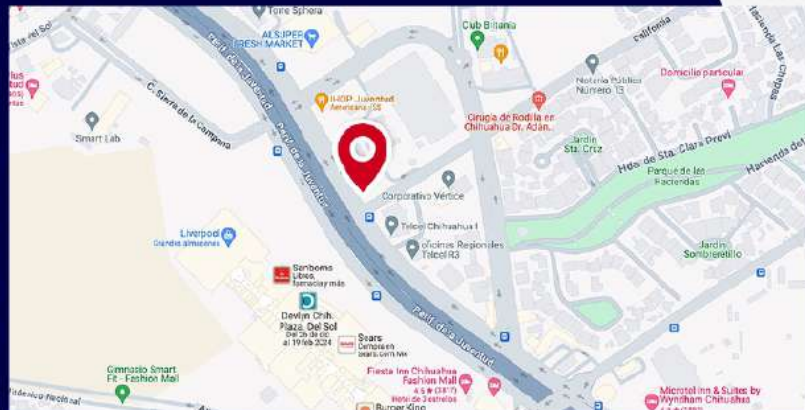

800 752 92 90

800 999 10 28

Agencia Alcance

www.agenciaalcance.com