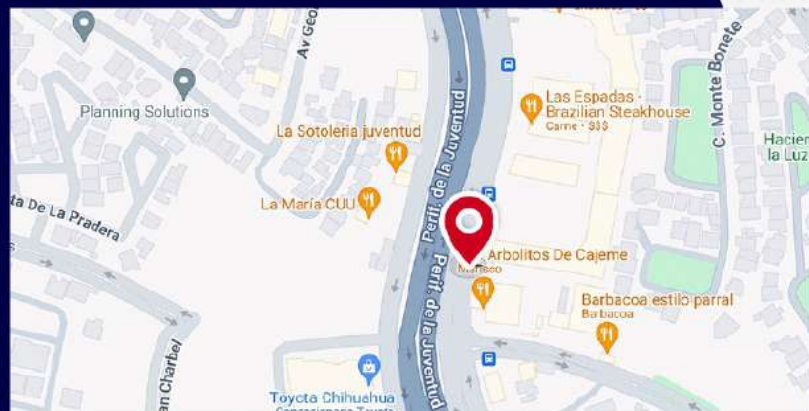

800 752 92 90

800 999 10 28

Agencia Alcance

www.agenciaalcance.com