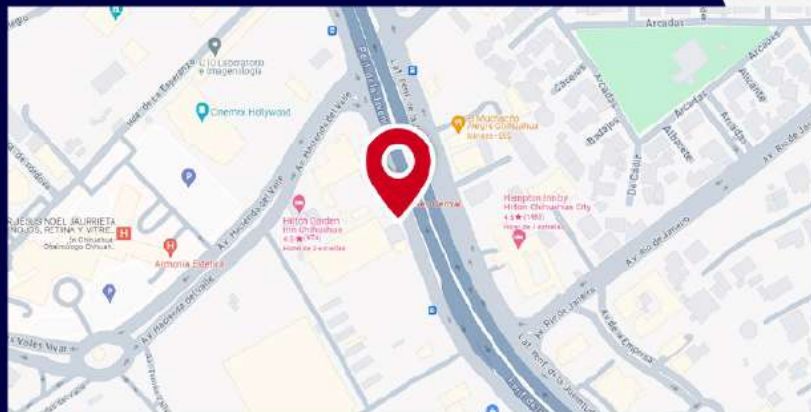

800 752 92 90

800 999 10 28

Agencia Alcance

www.agenciaalcance.com