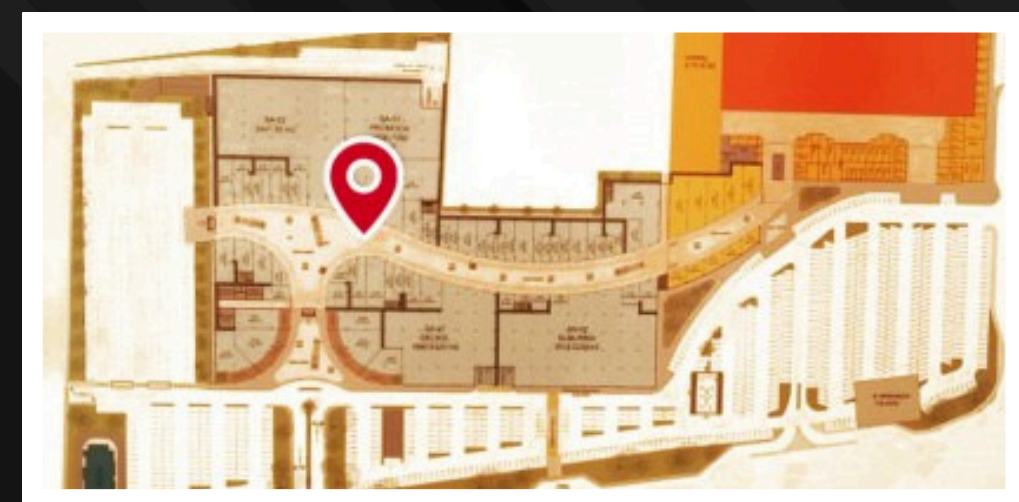

ELEVADOR CENTRAL DE PASEO GÓMEZ PALACIO

ESPECIFICACIONES

TAMAÑO: 6 x 4 MTS
PANTALLA: 1,536 X 768 PX
DURACIÓN SPOT: 20 SEG.
CÓDEC DE VIDEO: H.264
FORMATO: MP4
COORDENADAS: 25°33'17.9"N 103°30'25.7"W

AFLUENCIA DE
+850 MIL.
VISITANTES POR MES

HORARIO
ENCENDIDA DE
9:00 AM A 10:00 PM

1 MES.	3 MESES.	6 MESES.	1 AÑO
$35,000.00 +IVA	$30,000.00 +IVA	$25,000.00 +IVA	$20,000.00 +IVA