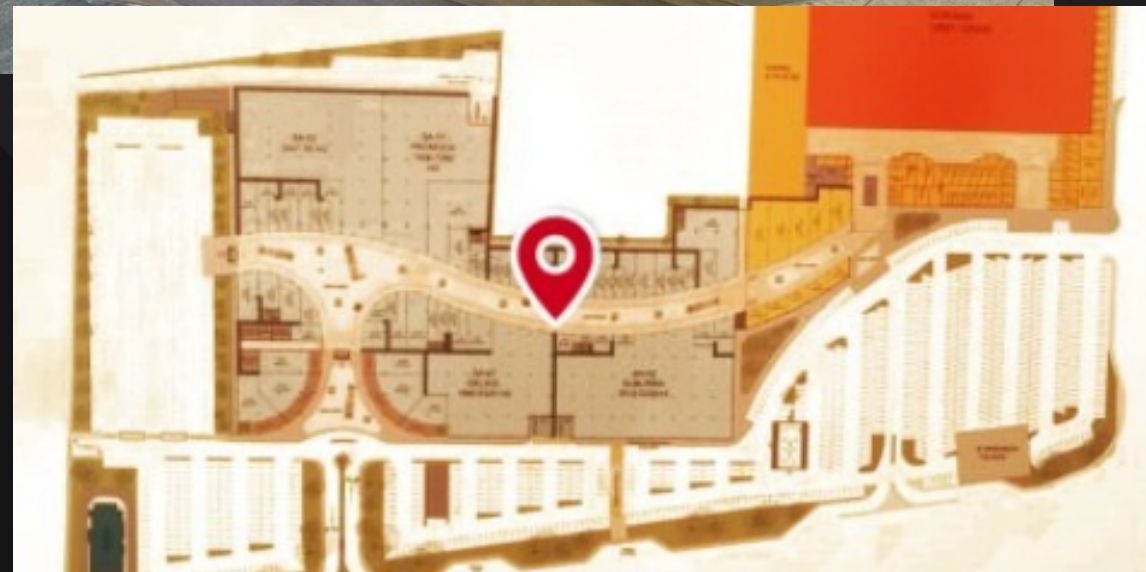

TAMAÑO: 1 x 2 MT C/CARA

PANTALLA: 256 X 512 PX

DURACIÓN SPOT: 20 SEG.

CÓDEC DE VIDEO: H.264

FORMATO: MP4

COORDENADAS: 25°33'17.9"N 103°30'25.7"W

AFLUENCIA DE
+850 MIL.
VISITANTES POR MES

HORARIO
ENCENDIDA DE
9:00 AM A 10:00 PM

1 MES.	3 MESES.	6 MESES.	1 AÑO
\$30,000.00 +IVA	\$25,000.00 +IVA	\$20,000.00 +IVA	\$15,000.00 +IVA

📍 UBICACIÓN DE PANTALLA

PASILLO CENTRAL DE PASEO GÓMEZ PALACIO

¡PANTALLA DOBLE CARA!

ESPECIFICACIONES

TAMAÑO: 1 x 2 MT C/CARA

 UBICACIÓN DE PANTALLA

10 PANTALLAS PLASMA EN FOODCOURT DE PASEO GÓMEZ PALACIO

ESPECIFICACIONES

TAMAÑO: 90 Pulgadas
PANTALLA: 1,280 X 720PX
DURACIÓN SPOT: 20 SEG.
CÓDEC DE VIDEO: H.264
FORMATO: MP4
COORDENADAS: 25°33'17.9"N 103°30'25.7"W