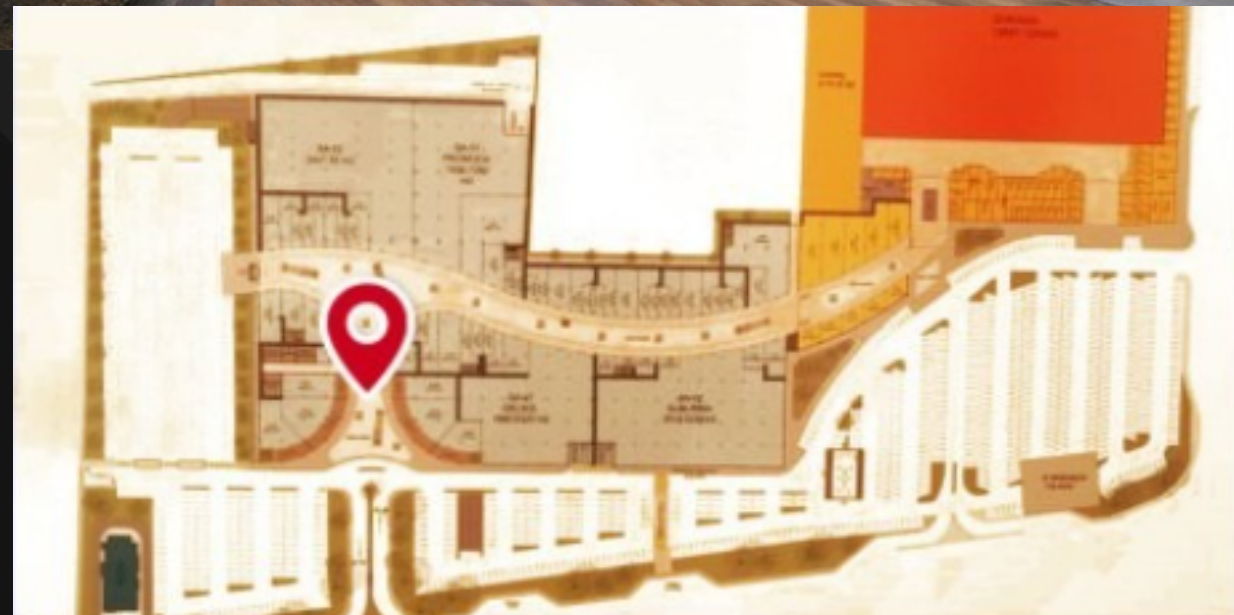

ENTRADA PRINCIPAL EN PASEO GÓMEZ PALACIO

ESPECIFICACIONES

TAMAÑO: 1 x 4 MTS
PANTALLA: 256 X 1224 PX
DURACIÓN SPOT: 20 SEG.
CÓDEC DE VIDEO: H.264
FORMATO: MP4
COORDENADAS: 25°33'17.9"N 103°30'25.7"W

AFLUENCIA DE
+850 MIL.
VISITANTES POR MES

HORARIO
ENCENDIDA DE
9:00 AM A 10:00 PM

1 MES.	3 MESES.	6 MESES.	1 AÑO
$30,000.00 +IVA	$25,000.00 +IVA	$20,000.00 +IVA	$15,000.00 +IVA