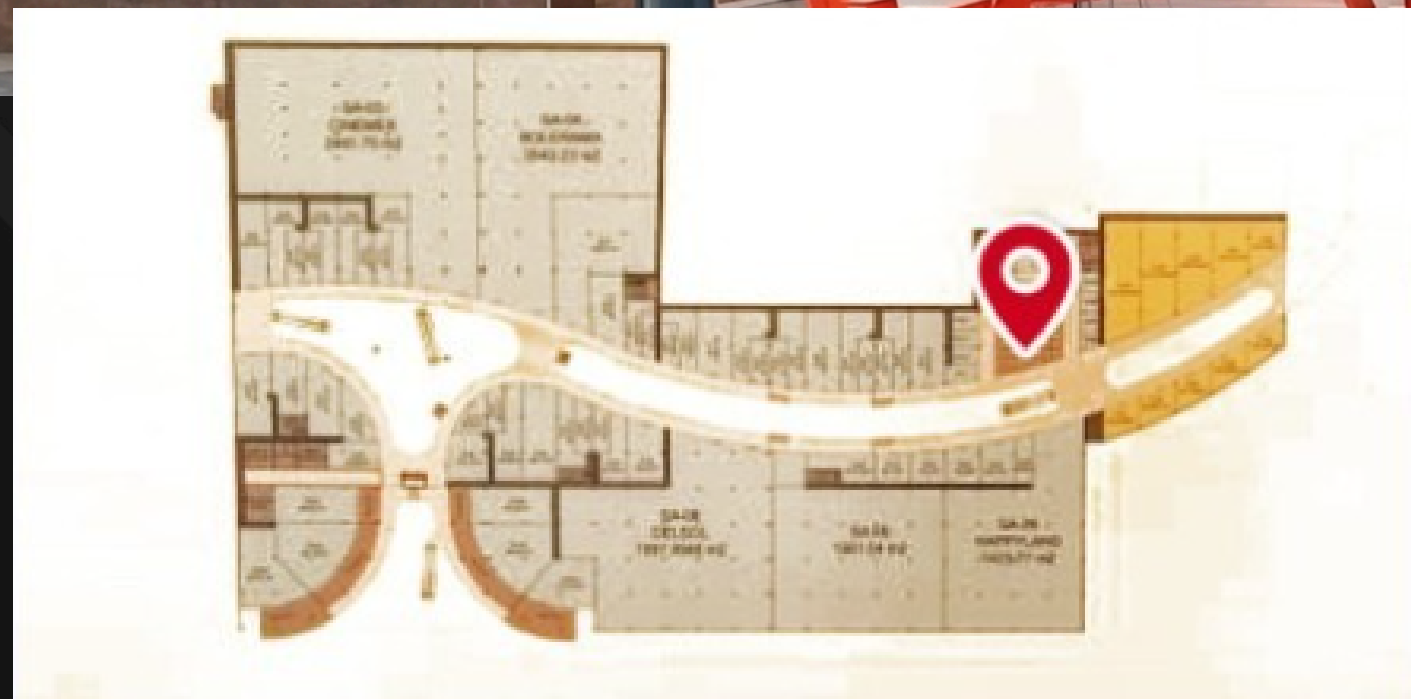

UBICACIÓN DE PANTALLA

10 PANTALLAS PLASMA EN FOODCOURT DE PASEO GÓMEZ PALACIO

ESPECIFICACIONES

TAMAÑO: 90 Pulgadas
PANTALLA: 1,280 X 720PX
DURACIÓN SPOT: 20 SEG.
CÓDEC DE VIDEO: H.264
FORMATO: MP4
COORDENADAS: 25°33'17.9"N 103°30'25.7"W

AFLUENCIA DE
+850 MIL.
VISITANTES POR MES

HORARIO
ENCENDIDA DE
9:00 AM A 10:00 PM

1 MES.	3 MESES.	6 MESES.	1 AÑO
$30,000.00 +IVA	$25,000.00 +IVA	$20,000.00 +IVA	$15,000.00 +IVA