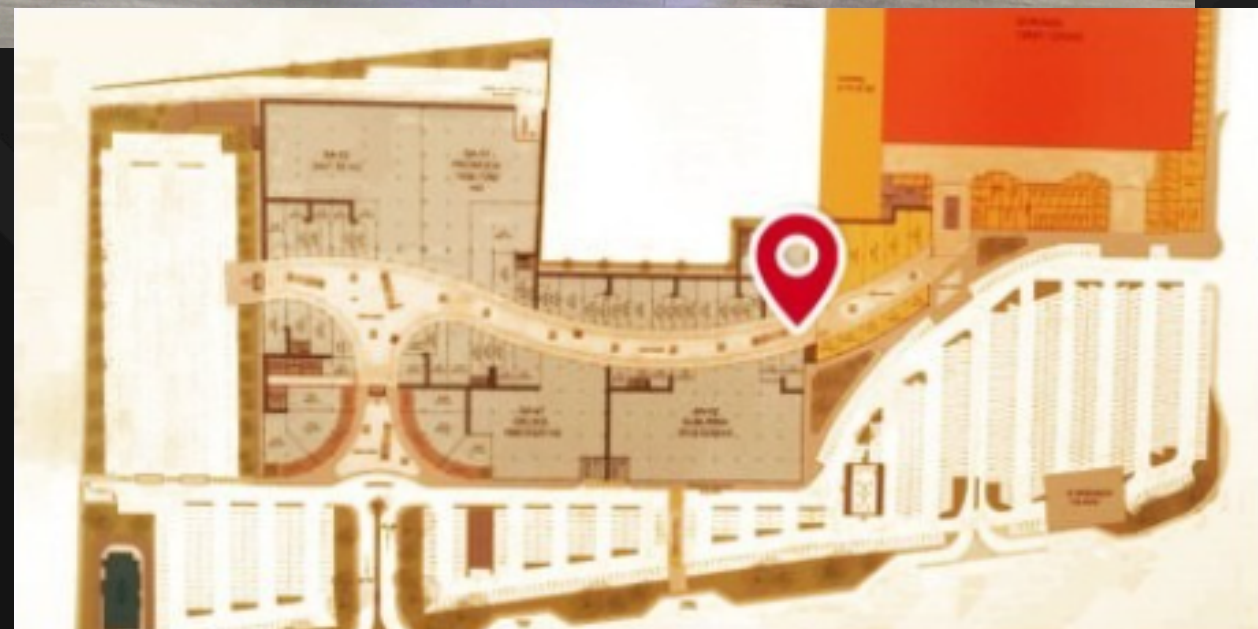

ESPECIFICACIONES

TAMAÑO: 1 x 4 MTS
PANTALLA: 256 X 1224 PX
DURACIÓN SPOT: 20 SEG.
CÓDEC DE VIDEO: H.264
FORMATO: MP4
COORDENADAS: 25°33'17.9"N 103°30'25.7"W

AFLUENCIA DE
+850 MIL.
 VISITANTES POR MES

HORARIO
 ENCENDIDA DE
 9:00 AM A 10:00 PM

1 MES.	3 MESES.	6 MESES.	1 AÑO
\$30,000.00 +IVA	\$25,000.00 +IVA	\$20,000.00 +IVA	\$15,000.00 +IVA

 **UBICACIÓN DE PANTALLA**

ENTRADA ESTACIONAMIENTO CERCA DE SORIANA EN PASEO GÓMEZ PALACIO

ESPECIFICACIONES

TAMAÑO: 1 x 2 MT C/CARA

PANTALLA: 256 X 512 PX

DURACIÓN SPOT: 20 SEG.

CÓDEC DE VIDEO: H.264

FORMATO: MP4

COORDENADAS: 25°33'17.9"N 103°30'25.7"W

AFLUENCIA DE
+850 MIL.
VISITANTES POR MES

HORARIO
ENCENDIDA DE
9:00 AM A 10:00 PM

 UBICACIÓN DE PANTALLA

10 PANTALLAS PLASMA EN FOODCOURT DE PASEO GÓMEZ PALACIO

ESPECIFICACIONES

TAMAÑO: 90 Pulgadas
PANTALLA: 1,280 X 720PX
DURACIÓN SPOT: 20 SEG.
CÓDEC DE VIDEO: H.264
FORMATO: MP4
COORDENADAS: 25°33'17.9"N 103°30'25.7"W