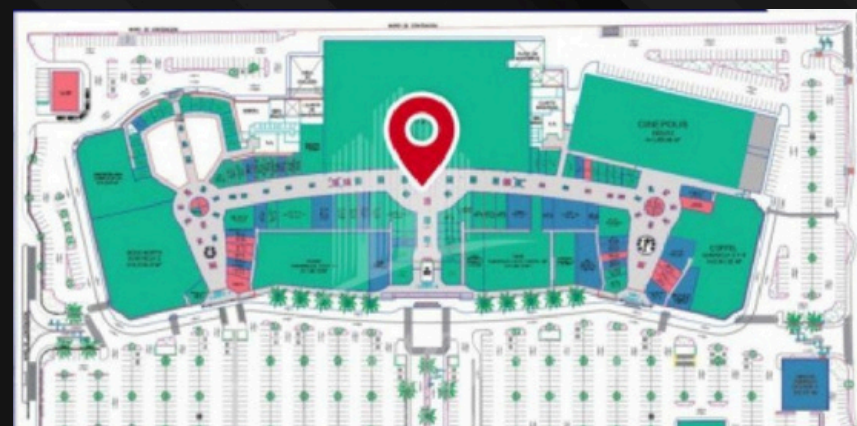

FORMATO: MP4

COORDENADAS: 23°14'22.3"N 106°26'18.1"W

AFLUENCIA DE
+850 MIL.
VISITANTES POR MES

HORARIO
ENCENDIDA DE
9:00 AM A 10:00 PM

1 MES.	3 MESES.	6 MESES.	1 AÑO
\$35,000.00 +IVA	\$30,000.00 +IVA	\$25,000.00 +IVA	\$20,000.00 +IVA

📍 UBICACIÓN DE PANTALLA

FRENTE A SORIANA EN PLAZA ACAYA

¡PANTALLA DOBLE CARA!

ESPECIFICACIONES

TAMAÑO: 1X2MTS C/CARA

PANTALLA: 256X 512PX

DURACIÓN SPOT: 20 SEG.

CÓDEC DE VIDEO: H.264

FORMATO: MP4

COORDENADAS: 23°16'22.3"N 106°25'02.0"W

AFLUENCIA DE
+850 MIL.
VISITANTES POR MES

HORARIO
ENCENDIDA DE
9:00 AM A 10:00 PM

1 MES.	3 MESES.	6 MESES.	1 AÑO
\$20,000.00 +IVA	\$17,500.00 +IVA	\$15,000.00 +IVA	\$10,000.00 +IVA

UBICACIÓN DE PANTALLA

FRENTE A JUMPSPORT EN PLAZA ACAYA

¡PANTALLA DOBLE CARA!

ESPECIFICACIONES

TAMAÑO: 1X2MTS C/CARA
PANTALLA: 256X 512PX
DURACIÓN SPOT: 20 SEG.
CÓDEC DE VIDEO: H.264
FORMATO: MP4
COORDENADAS: 23°16'22.3"N 106°25'02.0"W