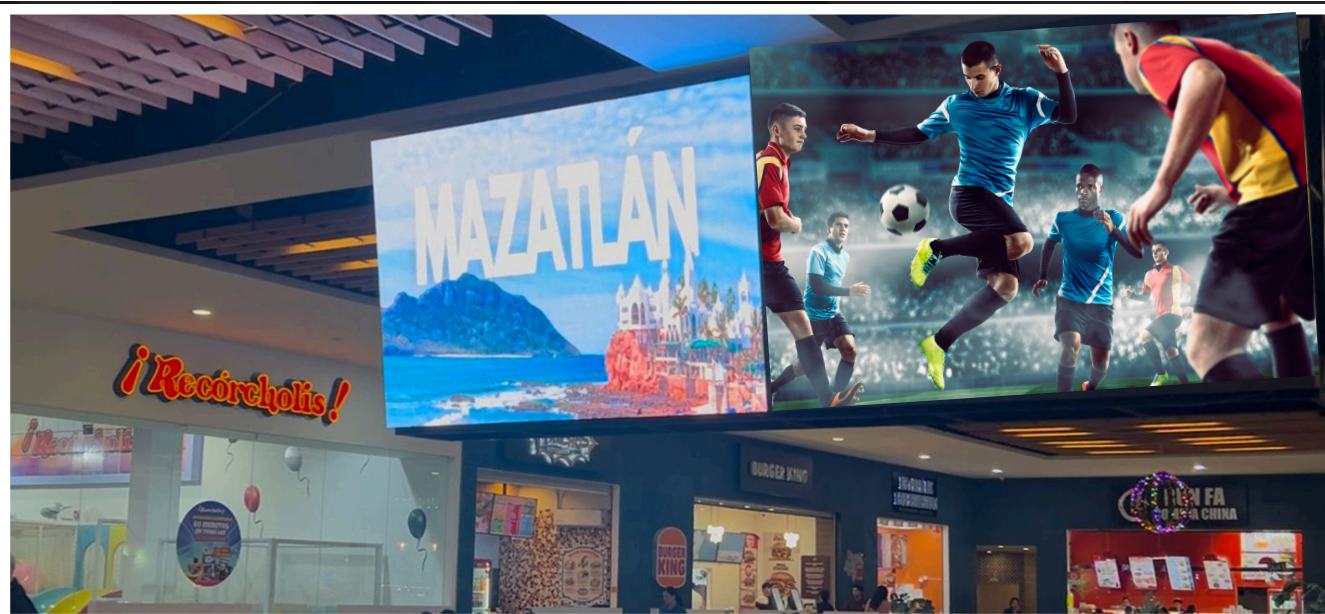

UBICACIÓN DE PANTALLA

ÁREA DE COMIDA GRAN PLAZA MAZATLÁN

AV. REFORMA S/N ALAMEDA C.P 82123 MAZATLÁN SINALOA.

¡PANTALLA DOBLE CARA!

ESPECIFICACIONES

TAMAÑO: 3X3MTS C/CARA

PANTALLA: 576X 384PX

DURACIÓN SPOT: 20 SEG.

CÓDEC DE VIDEO: H.264

FORMATO: MP4

COORDENADAS: 23°14'22.3"N 106°26'18.1"W

AFLUENCIA DE
+850 MIL.
VISITANTES POR MES

HORARIO
ENCENDIDA DE
9:00 AM A 10:00 PM