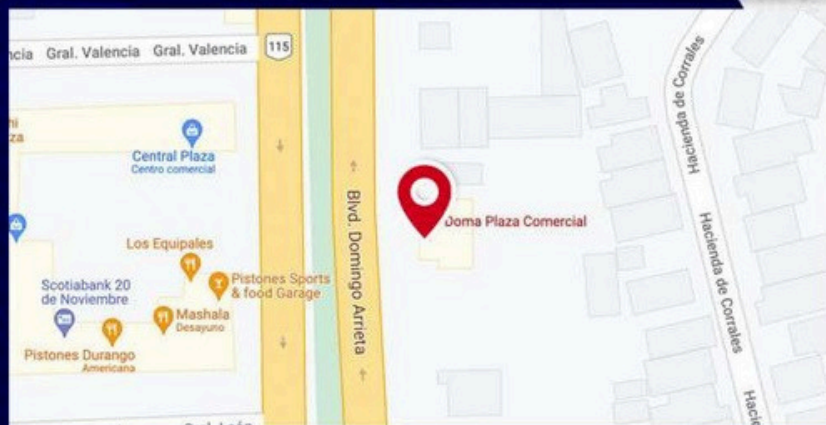

MEDIAKIT 2026

MEDIOS PUBLICITARIOS

ESPACIOS PUBLICITARIOS FÍSICOS EN

DURANGO CAPITAL

UBICACIÓN DE PUBLICIDAD

BARDA LATERAL

Blvd. Domingo Arrieta 909, Lienzo Charro, 34150 Durango, Dgo.

ESPECIFICACIONES

Tamaño: 3.75 x 8.54 mts
Lona impresa

CON UNA AFLUENCIA DE:
+450,000
VISITANTES POR MES

INVERSIÓN MENSUAL

\$9,500.00 C/MES+IVA

*No incluye lona.

UBICACIÓN DE PUBLICIDAD

BARDA LATERAL

Blvd. Domingo Arrieta 909, Lienzo Charro, 34150 Durango, Dgo.

Agencia Alcance

www.agenciaalcance.com

UBICACIÓN DE PUBLICIDAD

BARDA EXTERIOR

Blvd. Domingo Arrieta 909, Lienzo Charro, 34150 Durango, Dgo.

ESPECIFICACIONES

Tamaño: 5,25 x 2,73 mts
Caja de luz

CON UNA AFLUENCIA DE:
+450,000
VISITANTES POR MES