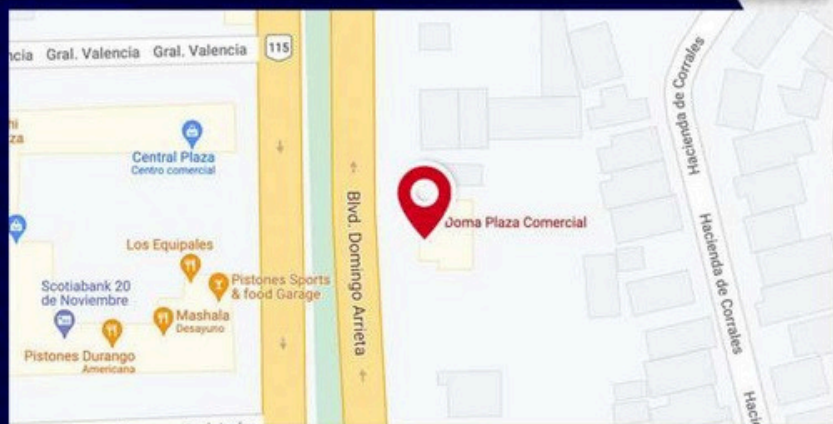

ACCESO ESTACIONAMIENTO 1

Blvd. Domingo Arrieta 909, Lienzo Charro, 34150 Durango, Dgo.

ESPECIFICACIONES

Tamaño: 2.61 x 4,00 mts

Lona impresa

CON UNA AFLUENCIA DE:
+450,000
VISITANTES POR MES

INVERSIÓN MENSUAL

\$5,500.00 C/MES+IVA

*No incluye lona.

UBICACIÓN DE PUBLICIDAD

ACCESO ESTACIONAMIENTO 1

Blvd. Domingo Arrieta 909, Lienzo Charro, 34150 Durango, Dgo.

ESPECIFICACIONES

Tamaño: 2.73 x 4,00 mts

Lona impresa

CON UNA AFLUENCIA DE:
+450,000
VISITANTES POR MES

INVERSIÓN MENSUAL

\$5,500.00 C/MES+IVA

*No incluye lona.

UBICACIÓN DE PUBLICIDAD

ACCESO ESTACIONAMIENTO 1

Blvd. Domingo Arrieta 909, Lienzo Charro, 34150 Durango, Dgo.