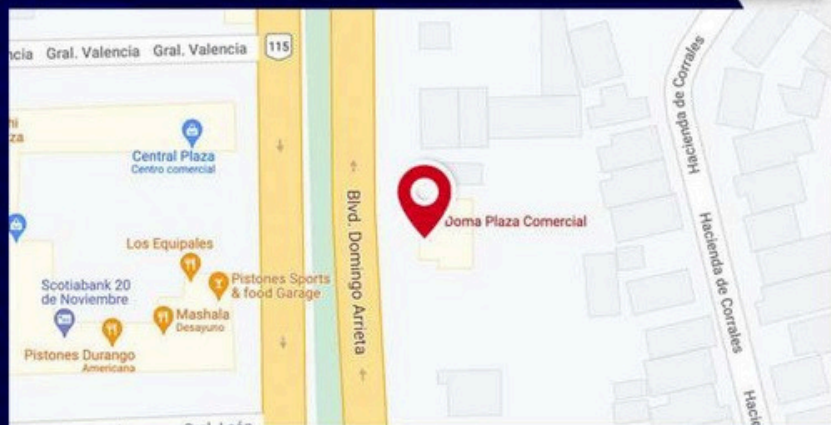

Tamaño: 3.75 x 8.54 mts
Lona impresa

CON UNA AFLUENCIA DE:
+450,000
VISITANTES POR MES

INVERSIÓN MENSUAL

\$9,500.00 C/MES+IVA

*No incluye lona.

UBICACIÓN DE PUBLICIDAD

BARDA LATERAL

Blvd. Domingo Arrieta 909, Lienzo Charro, 34150 Durango, Dgo.

Agencia Alcance

www.agenciaalcance.com

UBICACIÓN DE PUBLICIDAD

BARDA EXTERIOR

Blvd. Domingo Arrieta 909, Lienzo Charro, 34150 Durango, Dgo.

ESPECIFICACIONES

Tamaño: 5,25 x 2,73 mts
Caja de luz

CON UNA AFLUENCIA DE:
+450,000
VISITANTES POR MES

INVERSIÓN MENSUAL

\$4,500.00 C/MES+IVA

*No incluye lona.

UBICACIÓN DE PUBLICIDAD

ELEVADORES 3 PISOS DIFERENTES

Blvd. Domingo Arrieta 909, Lienzo Charro, 34150 Durango, Dgo.

ESPECIFICACIONES

Tamaño: 1,41 x 2,14 mts
Vinil