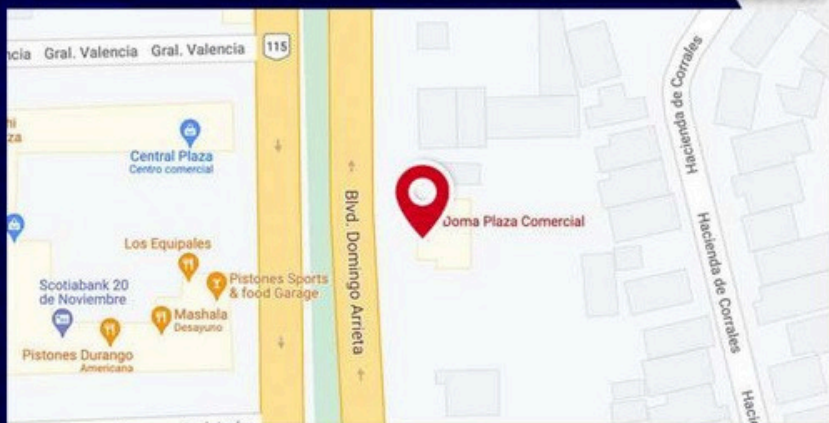

ACCESO ESTACIONAMIENTO 1

Blvd. Domingo Arrieta 909, Lienzo Charro, 34150 Durango, Dgo.

ESPECIFICACIONES

Tamaño: 2.63 x 4,00 mts

Lona impresa

CON UNA AFLUENCIA DE:
+450,000
VISITANTES POR MES

INVERSIÓN MENSUAL

\$5,500.00 C/MES+IVA

*No incluye lona.

UBICACIÓN DE PUBLICIDAD

ESTACIONAMIENTO BANNER 1 Y 2

Blvd. Domingo Arrieta 909, Lienzo Charro, 34150 Durango, Dgo.

ESPECIFICACIONES

Tamaño: 31,47 x 1,10mts

Tamaño por cuadro: 3,15 x 1,10mts