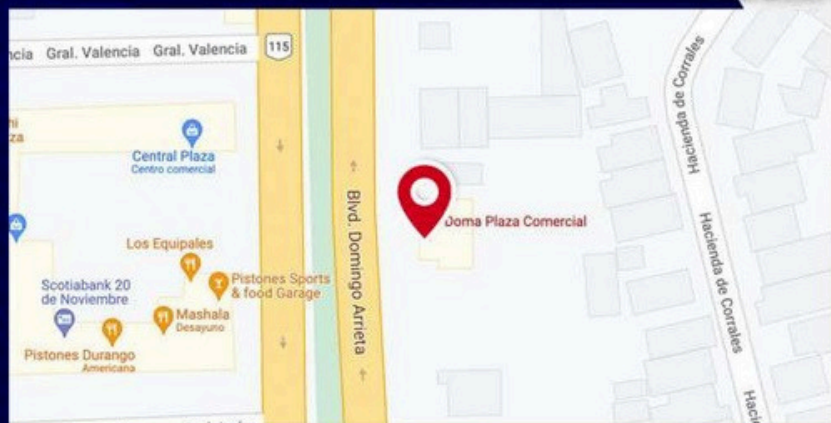

INVERSIÓN MENSUAL

$15,000.00 C/MES+IVA