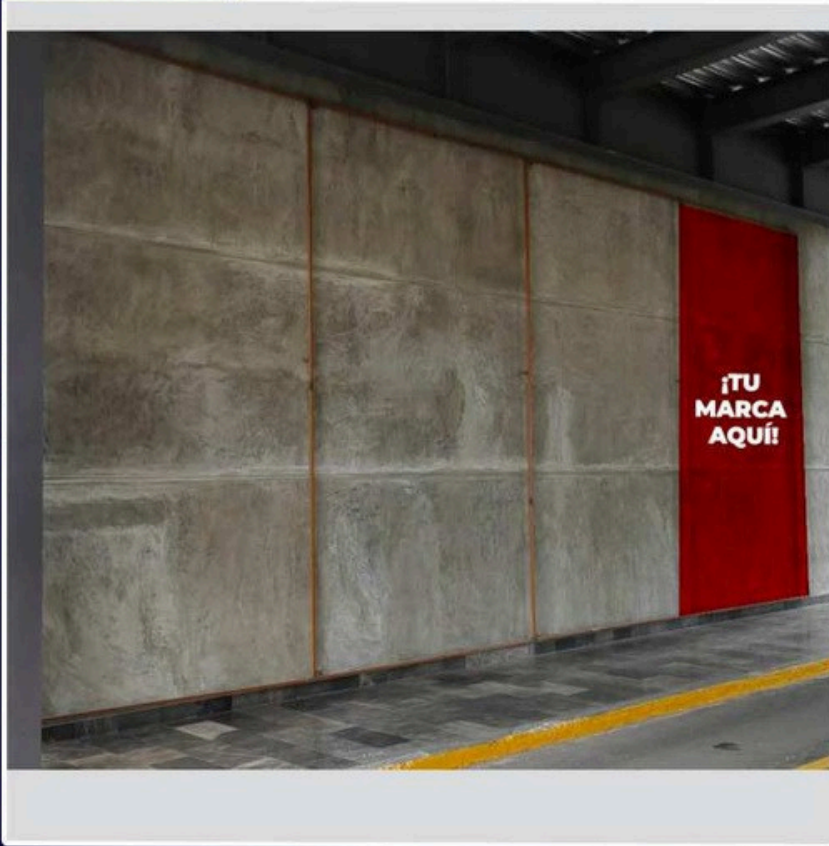

ESPECIFICACIONES

Tamaño: 2.62 x 4,00 mts

Lona impresa

CON UNA AFLUENCIA DE:
+450,000
VISITANTES POR MES

INVERSIÓN MENSUAL

\$5,500.00 C/MES+IVA

*No incluye lona.

UBICACIÓN DE PUBLICIDAD

ACCESO ESTACIONAMIENTO 1

Blvd. Domingo Arrieta 909, Lienzo Charro, 34150 Durango, Dgo.

ESPECIFICACIONES

Tamaño: 2.63 x 4,00 mts

Lona impresa

CON UNA AFLUENCIA DE:
+450,000
VISITANTES POR MES

INVERSIÓN MENSUAL