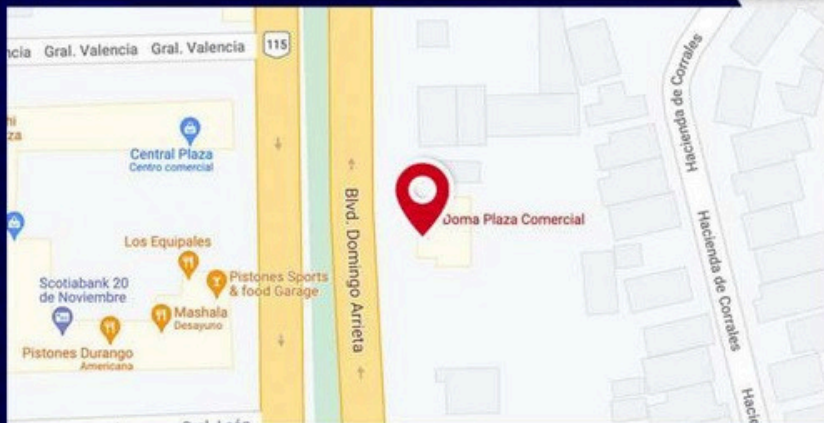

Lona impresa

CON UNA AFLUENCIA DE:
+450,000
VISITANTES POR MES

INVERSIÓN MENSUAL

\$7,500.00 C/MES+IVA

*No incluye lona.

ESTACIONAMIENTO ATRÁS 3

Blvd. Domingo Arrieta 909, Lienzo Charro, 34150 Durango, Dgo.

UBICACIÓN DE PUBLICIDAD

ACCESO ESTACIONAMIENTO 1

Blvd. Domingo Arrieta 909, Lienzo Charro, 34150 Durango, Dgo.

ESPECIFICACIONES

Tamaño: 2.61 x 4,00 mts

Lona impresa

CON UNA AFLUENCIA DE:
+450,000
VISITANTES POR MES

INVERSIÓN MENSUAL