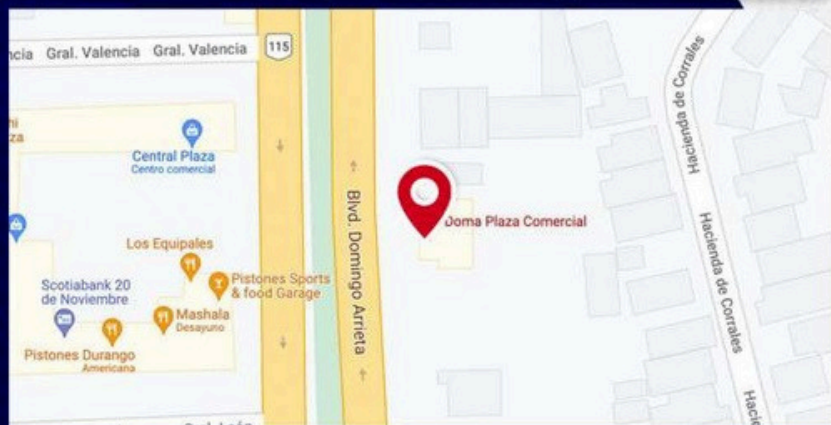

ESTACIONAMIENTO ATRÁS 3

Blvd. Domingo Arrieta 909, Lienzo Charro, 34150 Durango, Dgo.

UBICACIÓN DE PUBLICIDAD

ESPECIFICACIONES

Tamaño: 3,90 x 4,20 mts

Lona impresa

CON UNA AFLUENCIA DE:
+450,000
VISITANTES POR MES

INVERSIÓN MENSUAL

$7,500.00 C/MES+IVA

*No incluye lona.