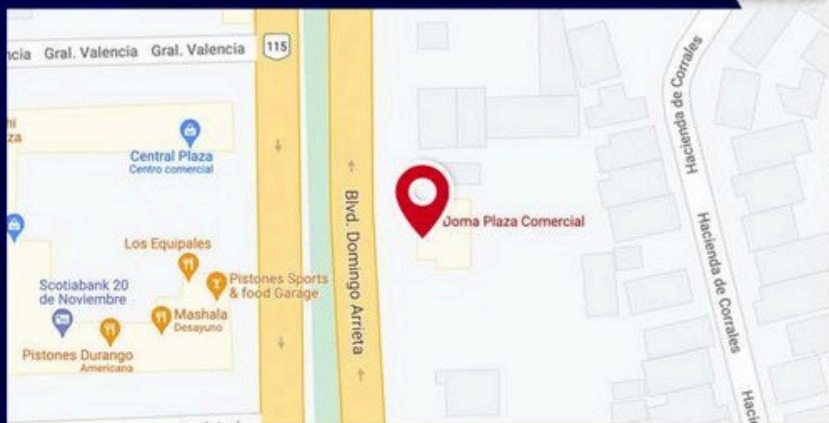

INVERSIÓN MENSUAL

$5,500.00 C/MES+IVA

*No incluye lona.