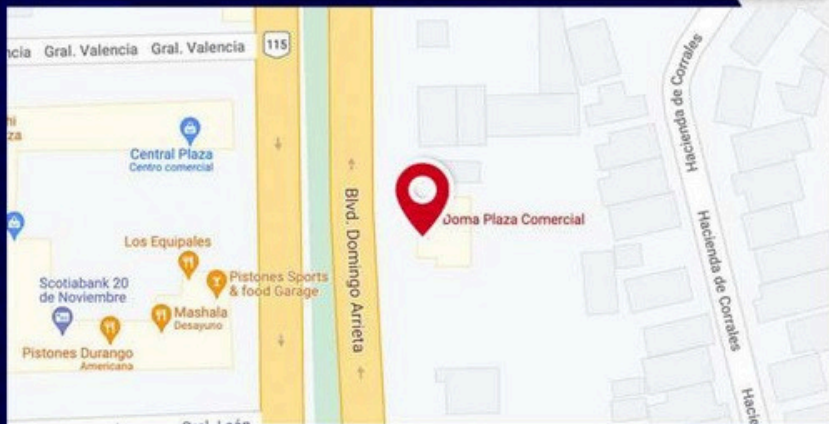

Agencia Alcance

www.agenciaalcance.com

UBICACIÓN DE PUBLICIDAD

BARDA EXTERIOR

Blvd. Domingo Arrieta 909, Lienzo Charro, 34150 Durango, Dgo.

ESPECIFICACIONES

Tamaño: 5,25 x 2,73 mts
Caja de luz

CON UNA AFLUENCIA DE:
+450,000
VISITANTES POR MES

UBICACIÓN DE PUBLICIDAD

ESTACIONAMIENTO ATRÁS 1

Blvd. Domingo Arrieta 909, Lienzo Charro, 34150 Durango, Dgo.

ESPECIFICACIONES

Tamaño: 4.60 x 2.80 mts

Lona impresa

CON UNA AFLUENCIA DE:
+450,000
VISITANTES POR MES