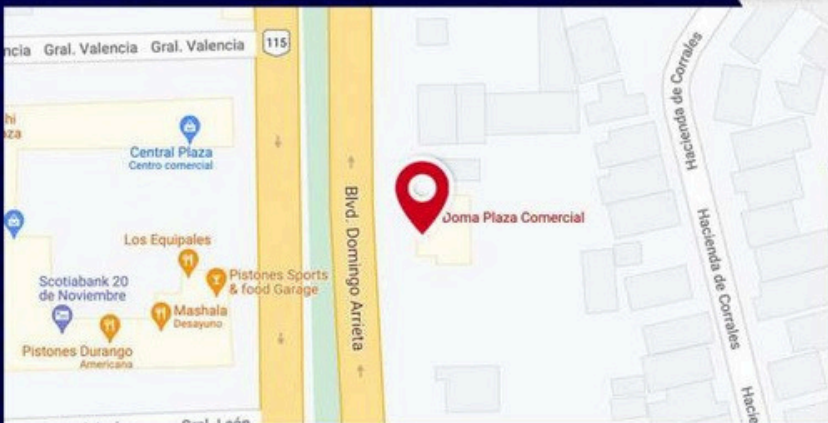

ACCESO ESTACIONAMIENTO 1

Blvd. Domingo Arrieta 909, Lienzo Charro, 34150 Durango, Dgo.

ESPECIFICACIONES

Tamaño: 2.61 x 4,00 mts

Lona impresa

CON UNA AFLUENCIA DE:
+450,000
VISITANTES POR MES

INVERSIÓN MENSUAL

\$5,500.00 C/MES+IVA

*No incluye lona.

UBICACIÓN DE PUBLICIDAD

ACCESO ESTACIONAMIENTO 1

Blvd. Domingo Arrieta 909, Lienzo Charro, 34150 Durango, Dgo.

ESPECIFICACIONES

Tamaño: 2.73 x 4,00 mts

Lona impresa