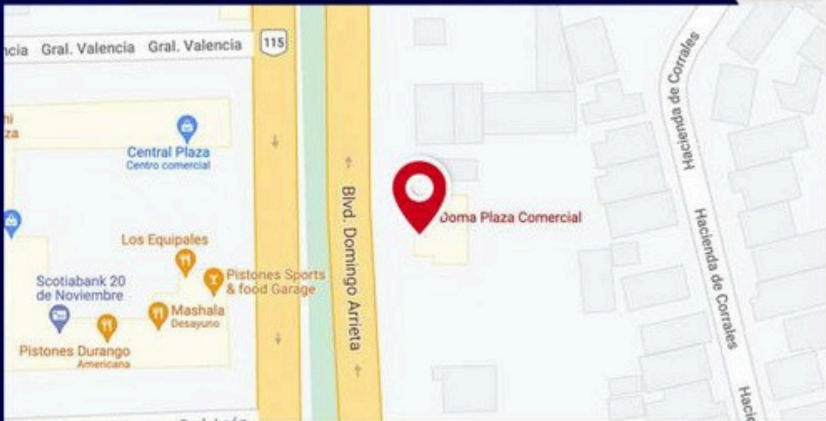

800 752 92 90

800 999 10 28

Agencia Alcance

www.agenciaalcance.com