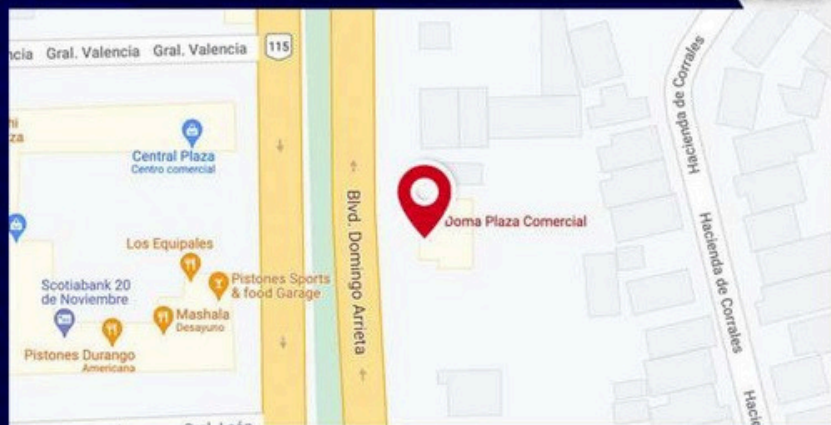

INVERSIÓN MENSUAL

$7,500.00 C/MES+IVA
BANNER #1 - SUPERIOR

$7,500.00 C/MES+IVA
BANNER #2 - SUPERIOR

*No incluye lona.