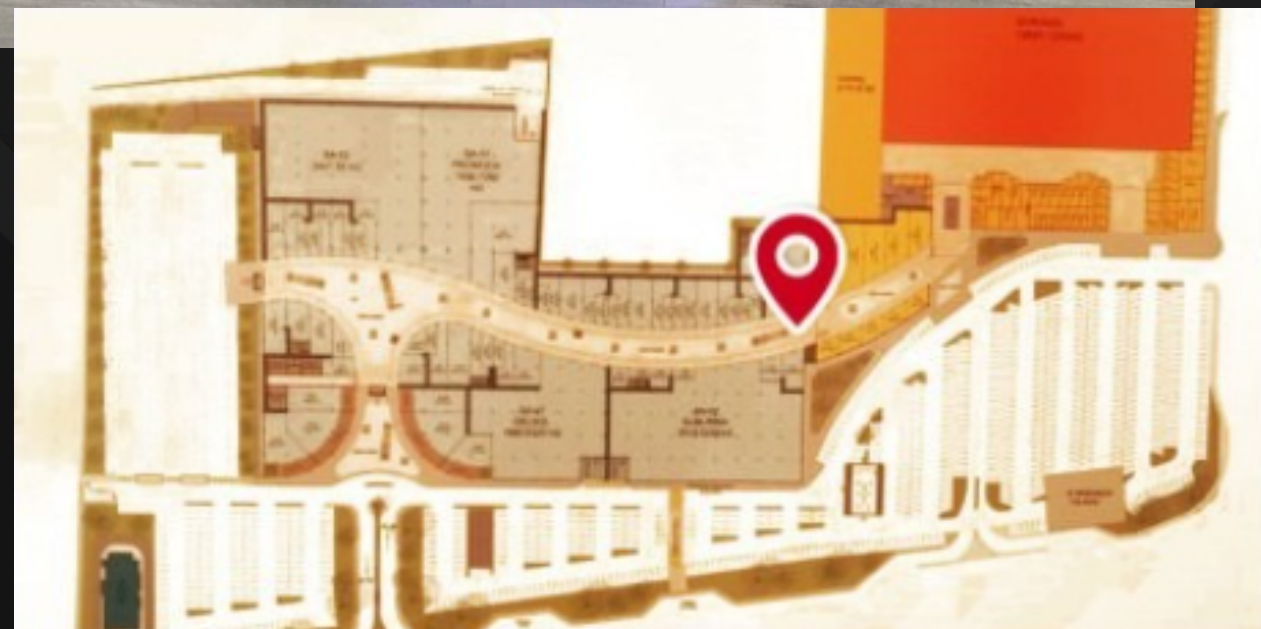

ENTRADA PRINCIPAL EN PASEO GÓMEZ PALACIO

ESPECIFICACIONES

TAMAÑO: 1 x 4 MTS
PANTALLA: 256 X 1224 PX
DURACIÓN SPOT: 20 SEG.
CÓDEC DE VIDEO: H.264
FORMATO: MP4
COORDENADAS: 25°33'17.9"N 103°30'25.7"W

AFLUENCIA DE
+850 MIL.
VISITANTES POR MES

HORARIO
ENCENDIDA DE
9:00 AM A 10:00 PM

Pregunta precios con nuestros asesores

📍 UBICACIÓN DE PANTALLA

ENTRADA ESTACIONAMIENTO CERCA DE SORIANA EN PASEO GÓMEZ PALACIO

ESPECIFICACIONES

TAMAÑO: 1 x 2 MT C/CARA

FORMATO: MP4

COORDENADAS: 25°33'17.9"N 103°30'25.7"W

AFLUENCIA DE
+850 MIL.
VISITANTES POR MES

HORARIO
ENCENDIDA DE
9:00 AM A 10:00 PM

Pregunta precios con nuestros asesores

 UBICACIÓN DE PANTALLA

10 PANTALLAS PLASMA EN FOODCOURT DE PASEO GÓMEZ PALACIO

ESPECIFICACIONES

TAMAÑO: 90 Pulgadas
PANTALLA: 1,280 X 720PX
DURACIÓN SPOT: 20 SEG.
CÓDEC DE VIDEO: H.264
FORMATO: MP4
COORDENADAS: 25°33'17.9"N 103°30'25.7"W

AFLUENCIA DE
+850 MIL.
VISITANTES POR MES

HORARIO
ENCENDIDA DE
9:00 AM A 10:00 PM