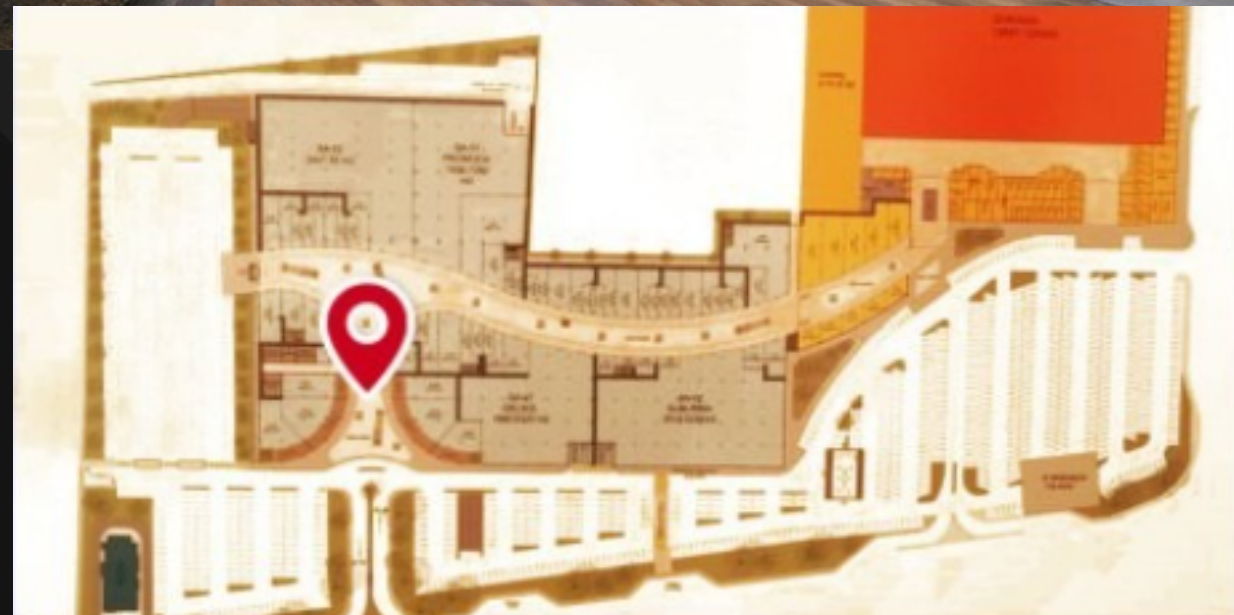

ENTRADA PRINCIPAL EN PASEO GÓMEZ PALACIO

ESPECIFICACIONES

TAMAÑO: 1 x 4 MTS
PANTALLA: 256 X 1224 PX
DURACIÓN SPOT: 20 SEG.
CÓDEC DE VIDEO: H.264
FORMATO: MP4
COORDENADAS: 25°33'17.9"N 103°30'25.7"W

AFLUENCIA DE
+850 MIL.
VISITANTES POR MES

HORARIO
ENCENDIDA DE
9:00 AM A 10:00 PM

Pregunta precios con nuestros asesores

📍 UBICACIÓN DE PANTALLA

ENTRADA ESTACIONAMIENTO CERCA DE SORIANA EN PASEO GÓMEZ PALACIO

ESPECIFICACIONES

TAMAÑO: 1 x 2 MT C/CARA

FORMATO: MP4

COORDENADAS: 25°33'17.9"N 103°30'25.7"W

AFLUENCIA DE
+850 MIL.
VISITANTES POR MES

HORARIO
ENCENDIDA DE
9:00 AM A 10:00 PM

Pregunta precios con nuestros asesores

 UBICACIÓN DE PANTALLA

10 PANTALLAS PLASMA EN FOODCOURT DE PASEO GÓMEZ PALACIO

ESPECIFICACIONES

TAMAÑO: 90 Pulgadas
PANTALLA: 1,280 X 720PX
DURACIÓN SPOT: 20 SEG.
CÓDEC DE VIDEO: H.264
FORMATO: MP4
COORDENADAS: 25°33'17.9"N 103°30'25.7"W

AFLUENCIA DE
+850 MIL.
VISITANTES POR MES

HORARIO
ENCENDIDA DE
9:00 AM A 10:00 PM