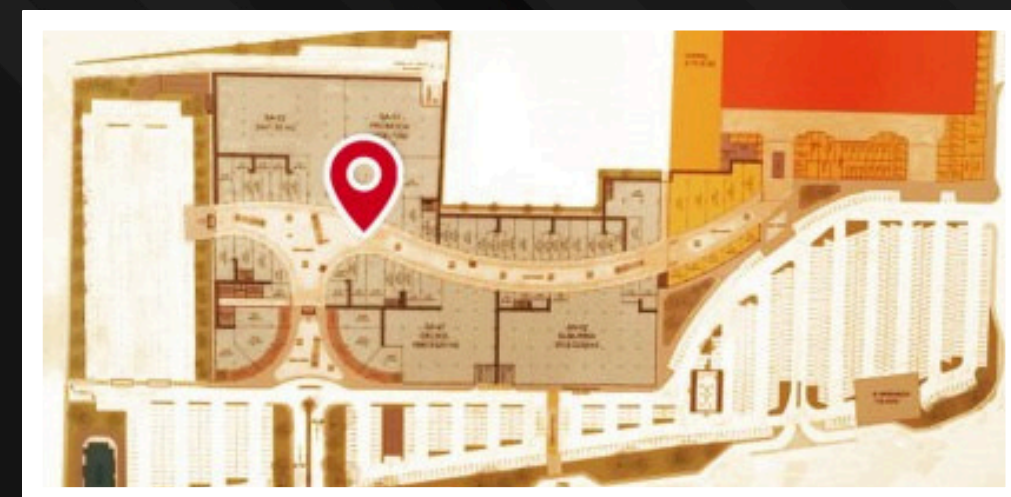

ELEVADOR CENTRAL DE PASEO GÓMEZ PALACIO

ESPECIFICACIONES

TAMAÑO: 6 x 4 MTS

PANTALLA: 1,536 X 768 PX

DURACIÓN SPOT: 20 SEG.

CÓDEC DE VIDEO: H.264

FORMATO: MP4

COORDENADAS: 25°33'17.9"N 103°30'25.7"W

AFLUENCIA DE
+850 MIL.
VISITANTES POR MES

HORARIO
ENCENDIDA DE
9:00 AM A 10:00 PM

Pregunta precios con nuestros asesores