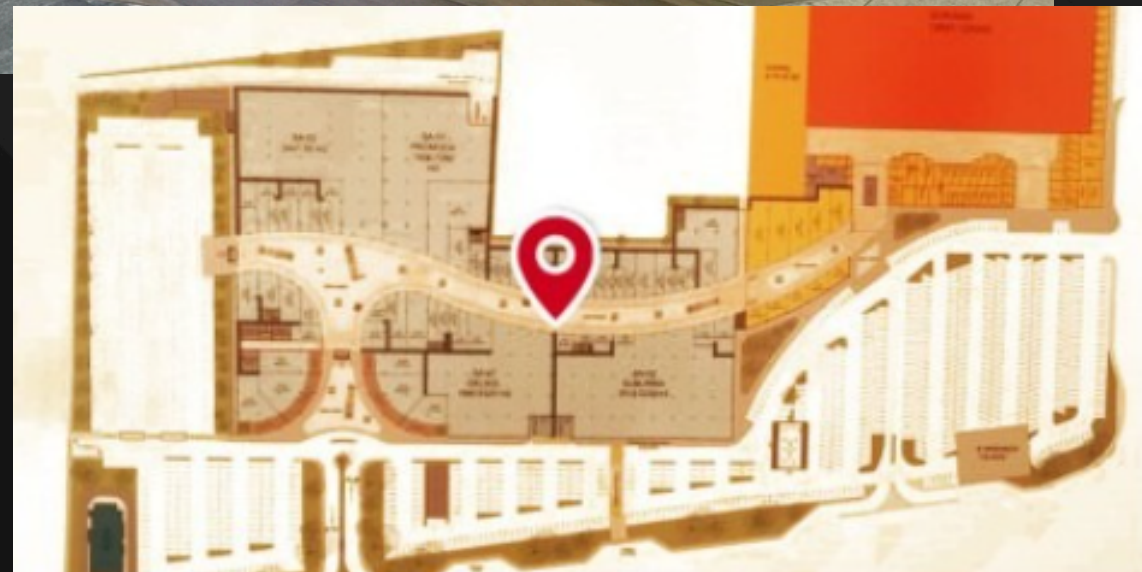

HORARIO
ENCENDIDA DE
9:00 AM A 10:00 PM

Pregunta precios con nuestros asesores

📍 UBICACIÓN DE PANTALLA

ENTRADA ESTACIONAMIENTO CERCA DE SORIANA EN PASEO GÓMEZ PALACIO

ESPECIFICACIONES

TAMAÑO: 1 x 2 MT C/CARA

📍 UBICACIÓN DE PANTALLA

PASILLO CENTRAL DE PASEO GÓMEZ PALACIO

¡PANTALLA DOBLE CARA!

ESPECIFICACIONES

TAMAÑO: 1 x 2 MT C/CARA

PANTALLA: 256 X 512 PX

DURACIÓN SPOT: 20 SEG.

CÓDEC DE VIDEO: H.264

FORMATO: MP4

COORDENADAS: 25°33'17.9"N 103°30'25.7"W

AFLUENCIA DE
+850 MIL.
VISITANTES POR MES

HORARIO
ENCENDIDA DE
9:00 AM A 10:00 PM

Pregunta precios con nuestros asesores

 UBICACIÓN DE PANTALLA

10 PANTALLAS PLASMA EN FOODCOURT DE PASEO GÓMEZ PALACIO

ESPECIFICACIONES

TAMAÑO: 90 Pulgadas
PANTALLA: 1,280 X 720PX
DURACIÓN SPOT: 20 SEG.
CÓDEC DE VIDEO: H.264
FORMATO: MP4
COORDENADAS: 25°33'17.9"N 103°30'25.7"W

AFLUENCIA DE
+850 MIL.
VISITANTES POR MES

HORARIO
ENCENDIDA DE
9:00 AM A 10:00 PM