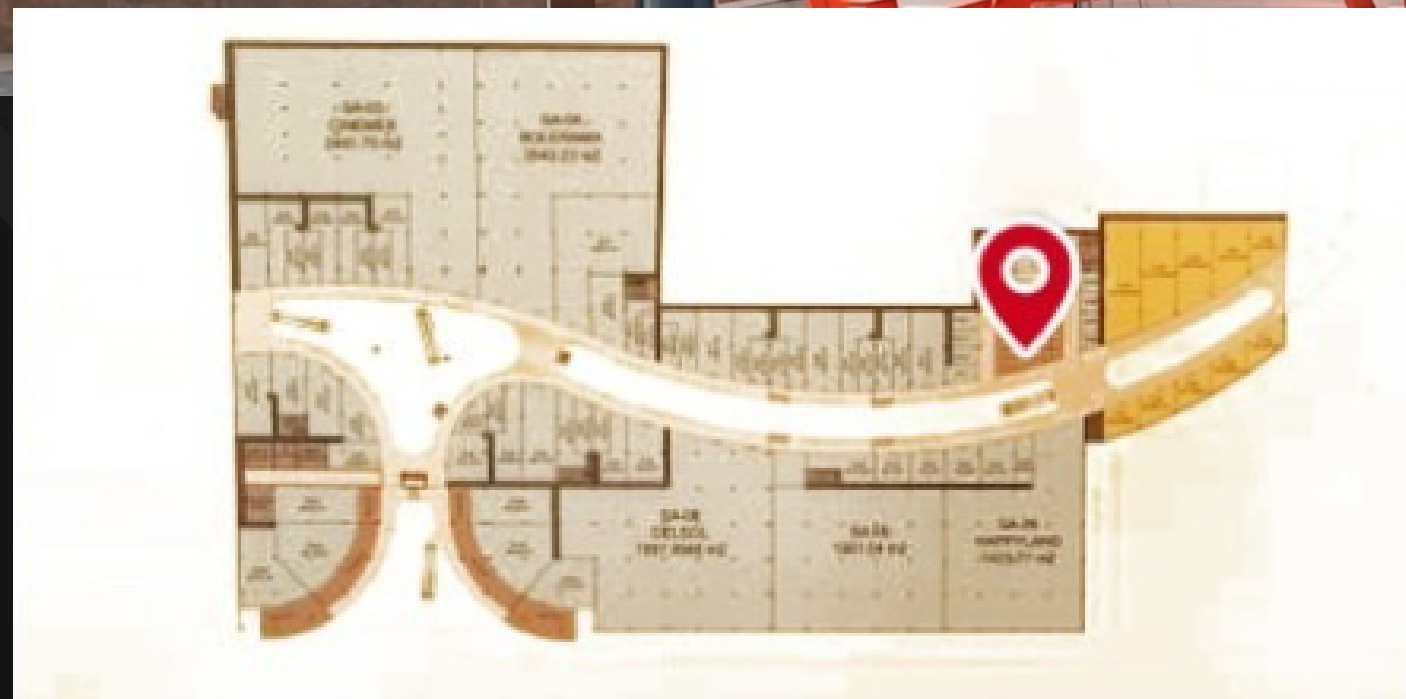

PANTALLA: 256 X 512 PX

DURACIÓN SPOT: 20 SEG.

CÓDEC DE VIDEO: H.264

FORMATO: MP4

COORDENADAS: 25°33'17.9"N 103°30'25.7"W

AFLUENCIA DE
+850 MIL.
VISITANTES POR MES

HORARIO
ENCENDIDA DE
9:00 AM A 10:00 PM

Pregunta precios con nuestros asesores

📍 UBICACIÓN DE PANTALLA

PASILLO CENTRAL DE PASEO GÓMEZ PALACIO

¡PANTALLA DOBLE CARA!

ESPECIFICACIONES

TAMAÑO: 1 x 2 MT C/CARA

PANTALLA: 256 X 512 PX

DURACIÓN SPOT: 20 SEG.

CÓDEC DE VIDEO: H.264

FORMATO: MP4

COORDENADAS: 25°33'17.9"N 103°30'25.7"W

AFLUENCIA DE
+850 MIL.
VISITANTES POR MES

HORARIO
ENCENDIDA DE
9:00 AM A 10:00 PM

Pregunta precios con nuestros asesores

 UBICACIÓN DE PANTALLA

10 PANTALLAS PLASMA EN FOODCOURT DE PASEO GÓMEZ PALACIO

ESPECIFICACIONES

TAMAÑO: 90 Pulgadas
PANTALLA: 1,280 X 720PX
DURACIÓN SPOT: 20 SEG.
CÓDEC DE VIDEO: H.264
FORMATO: MP4
COORDENADAS: 25°33'17.9"N 103°30'25.7"W

AFLUENCIA DE
+850 MIL.
VISITANTES POR MES

HORARIO
ENCENDIDA DE
9:00 AM A 10:00 PM