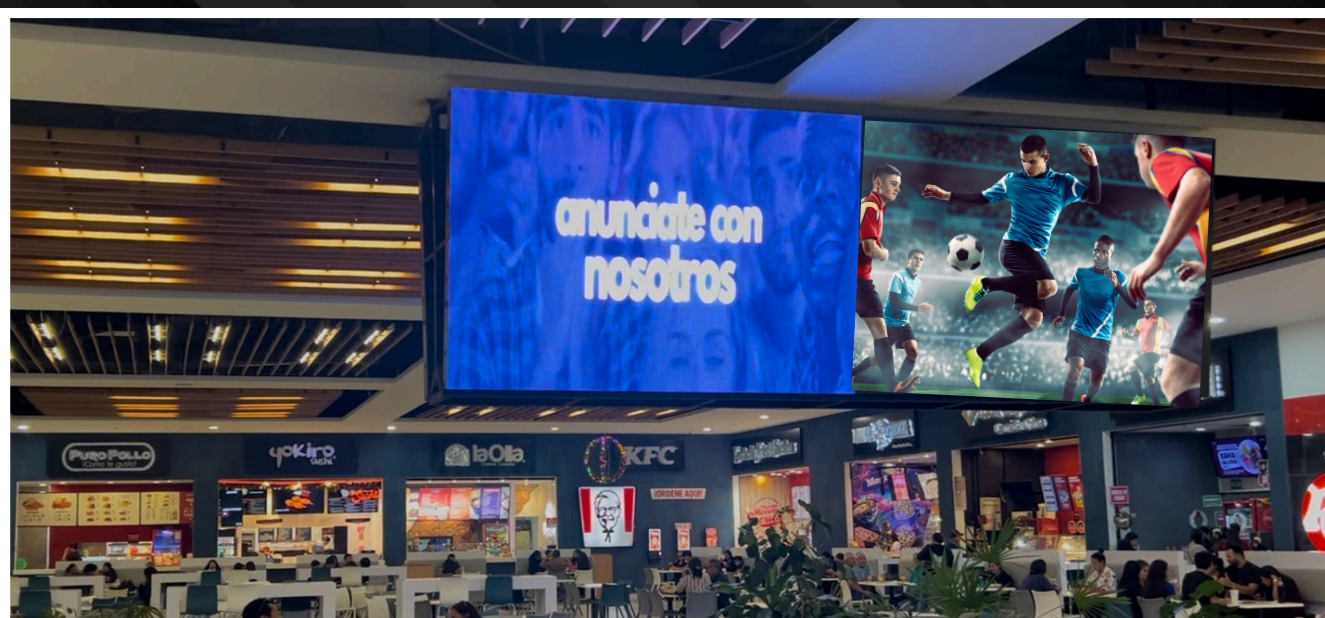

 UBICACIÓN DE PANTALLA

ÁREA DE COMIDA GRAN PLAZA MAZATLÁN

AV. REFORMA S/N ALAMEDA C.P 82123 MAZATLÁN SINALOA.

¡PANTALLA DOBLE CARA!

ESPECIFICACIONES

TAMAÑO: 3X3MTS C/CARA

PANTALLA: 576X 384PX

DURACIÓN SPOT: 20 SEG.