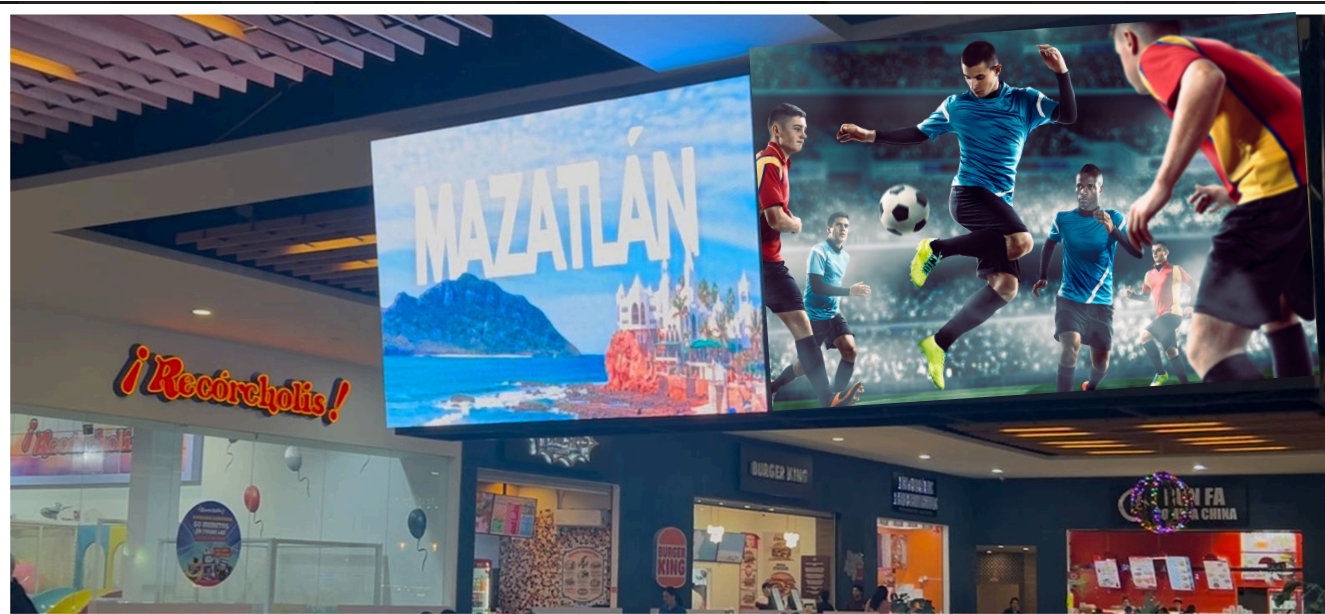

 UBICACIÓN DE PANTALLA

ÁREA DE COMIDA GRAN PLAZA MAZATLÁN

AV. REFORMA S/N ALAMEDA C.P 82123 MAZATLÁN SINALOA.

¡PANTALLA DOBLE CARA!

ESPECIFICACIONES

TAMAÑO: 3X3MTS C/CARA

PANTALLA: 576X 384PX

DURACIÓN SPOT: 20 SEG.