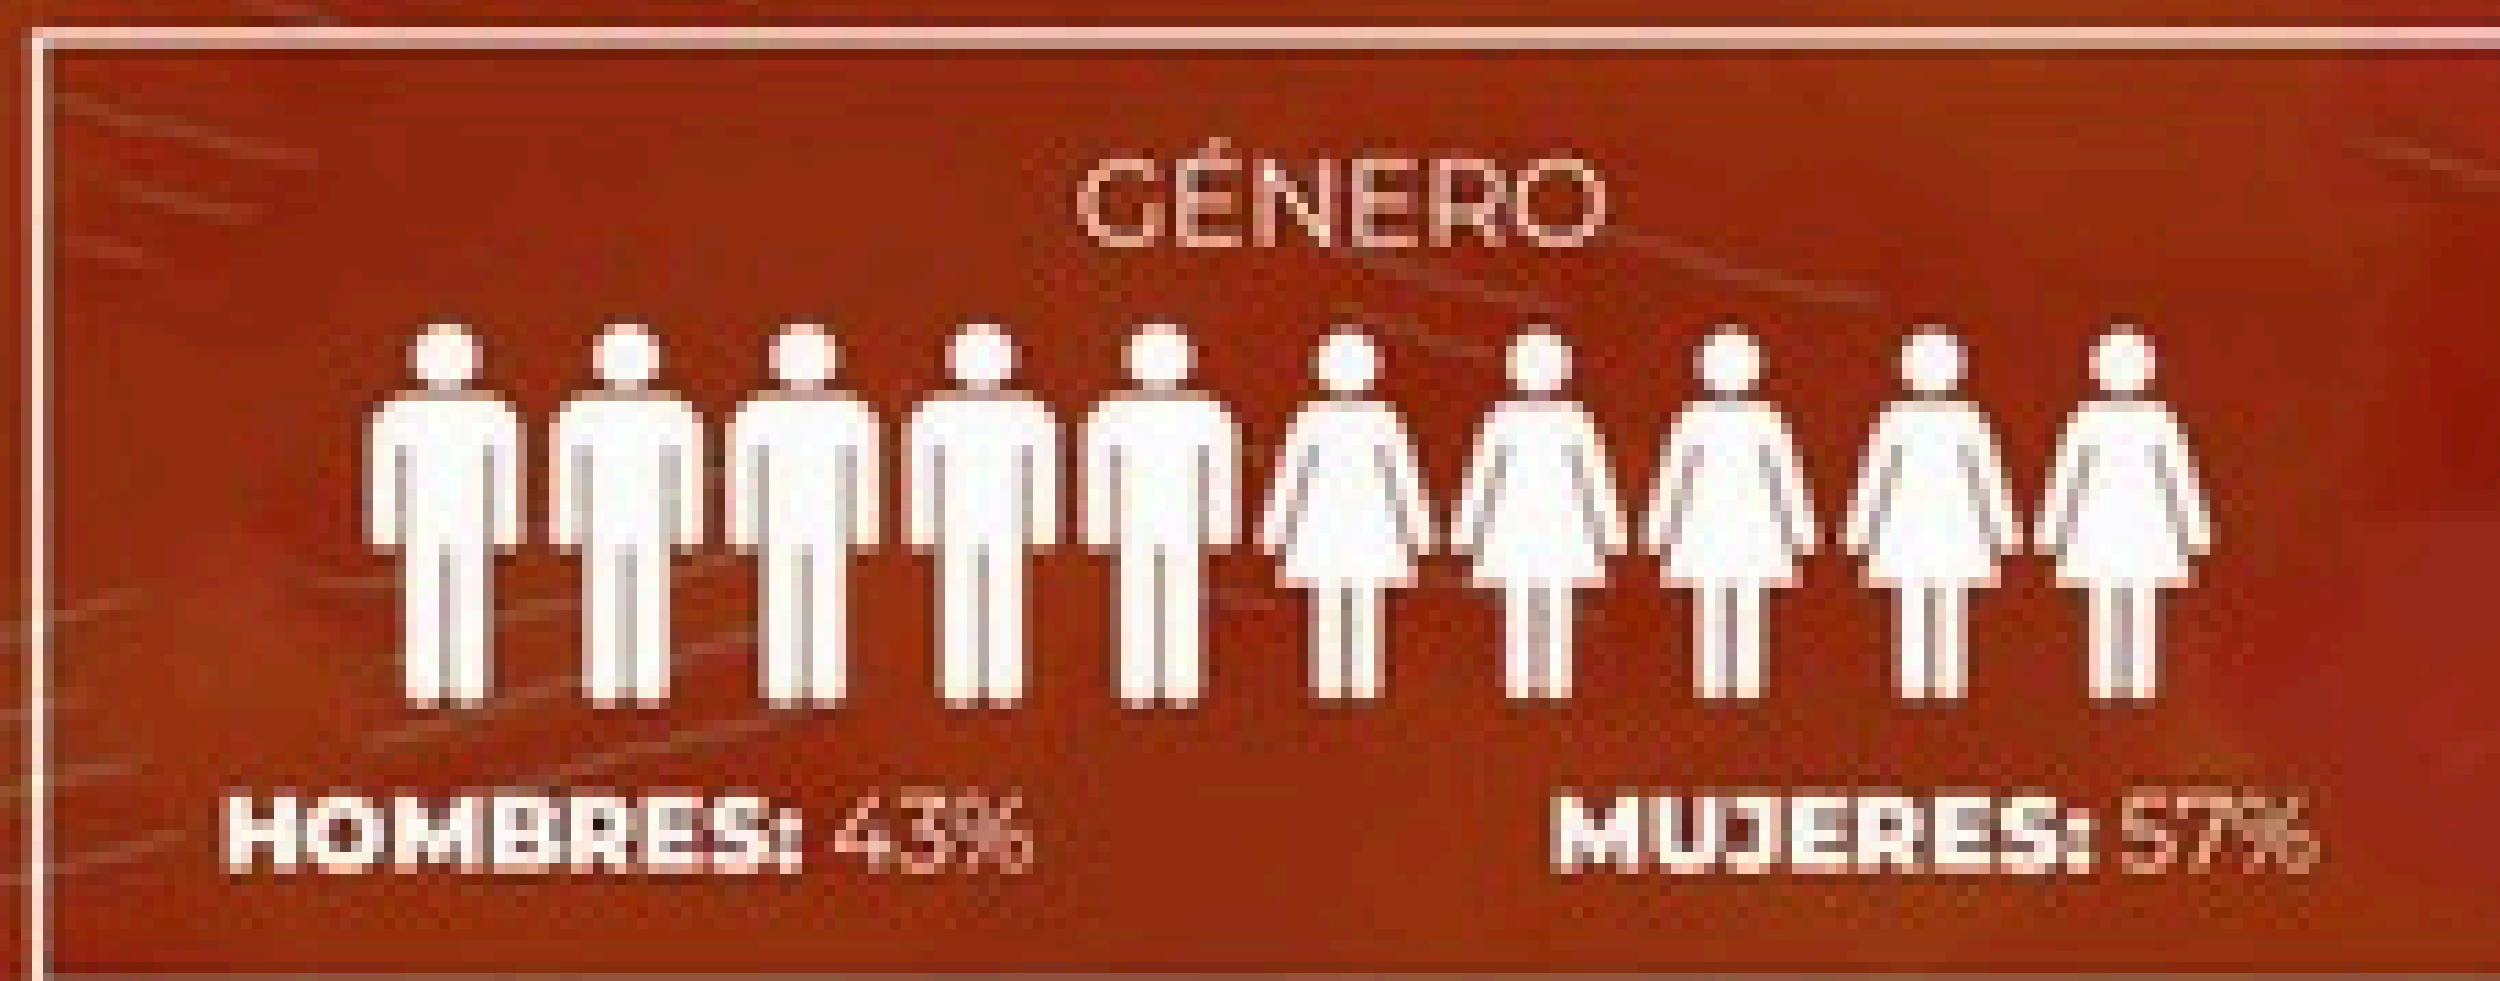

MEDIAKIT 2026

DE ESPACIOS PUBLICITARIOS

VISITANTES MENSUALES
+1,955,755

PERFIL DEL VISITANTE

Av. El Rosario No. 1025, esq. Av. Aquiles Serdán,
Col. El Rosario Delegación Azcapotzalco, México D.F. , C.P. C.P. 02100.