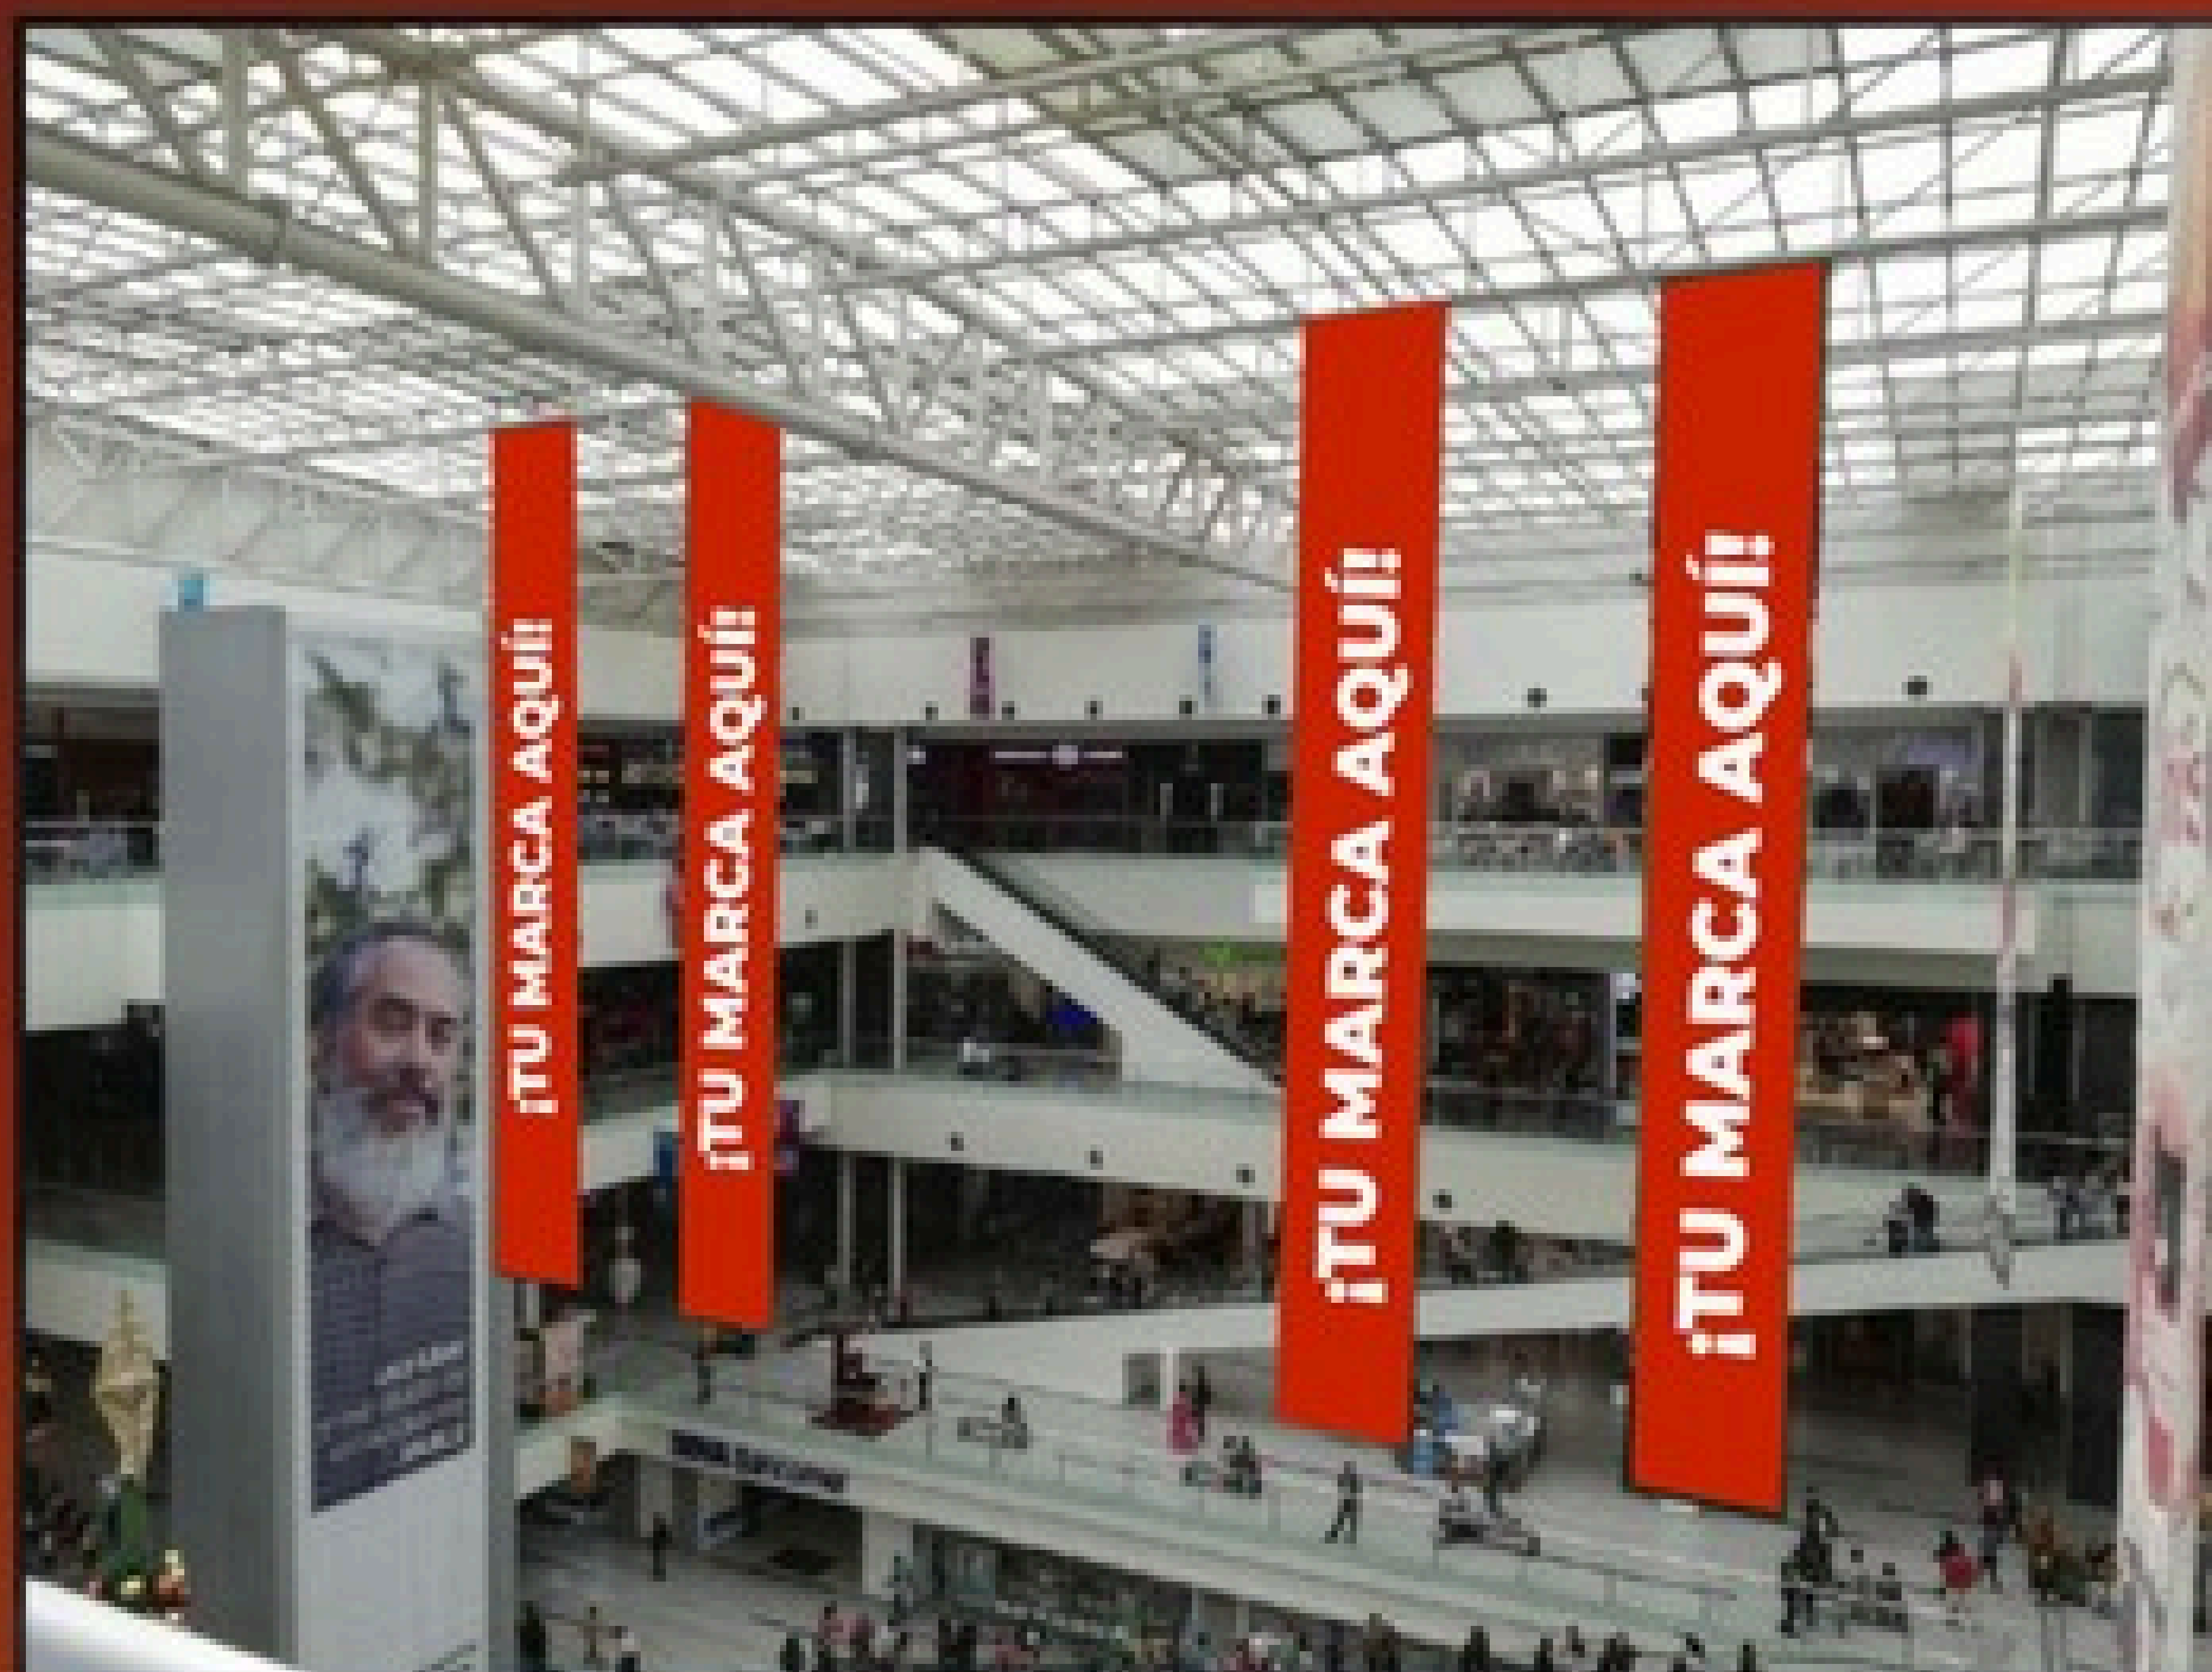

Pendones Gigantes Centrales

	CADA UNA
INVERSIÓN 1 MES	$ 65,000 + IVA
INVERSIÓN 3 MESES	$ 55,000 + IVA
INVERSIÓN 6 MESES	$ 45,000 + IVA
INVERSIÓN ANUAL	$ 35,000 + IVA

ESPACIOS DISPONIBLES A CONSULTAR

MEDIDA: 15m x 2m

Aplican restricciones. Precios +IVA. No incluye impresión, instalación, desinstalación ni diseño.

ALCANCE
PUBLICIDAD 360