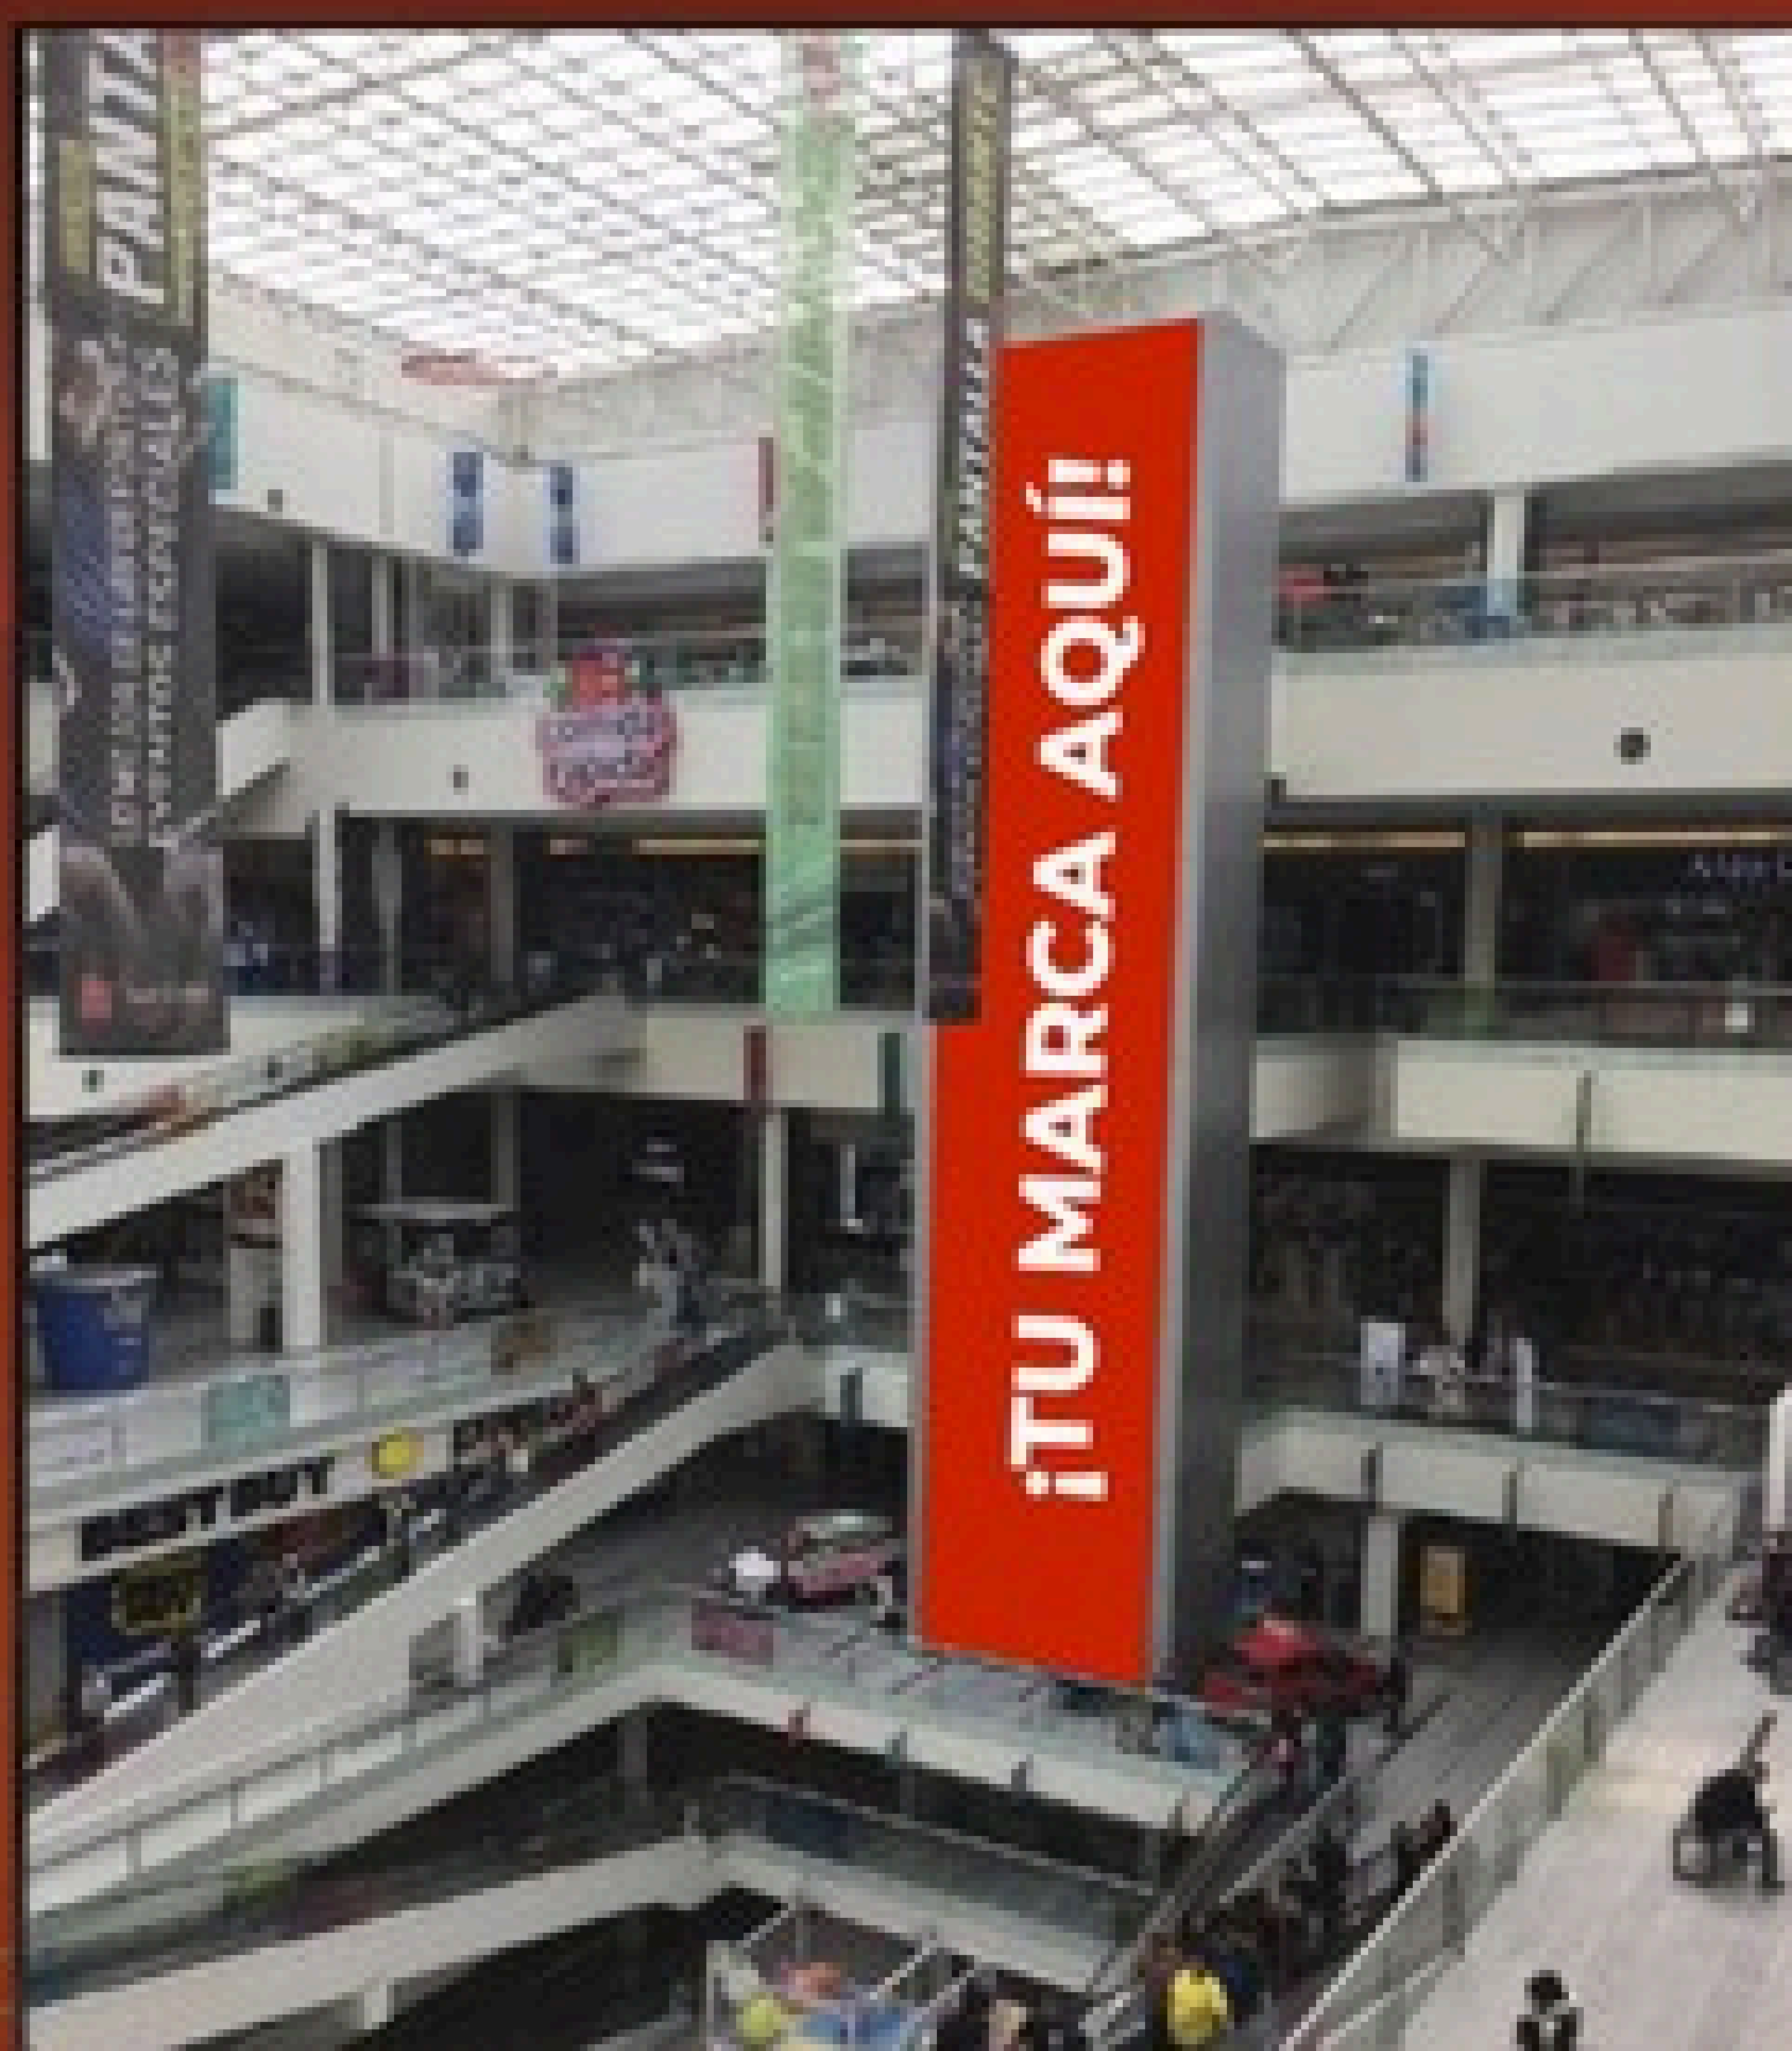

Elevador panorámico cara frontal

INVERSIÓN 1 MES	$ 125,000 + IVA
INVERSIÓN 3 MESES	$ 115,000 + IVA
INVERSIÓN 6 MESES	$ 105,000 + IVA
INVERSIÓN ANUAL	$ 95,000 + IVA

MEDIDA: 23.5m x 4.6m

Aplican restricciones. Precios +IVA. No incluye impresión, instalación, desinstalación ni diseño.