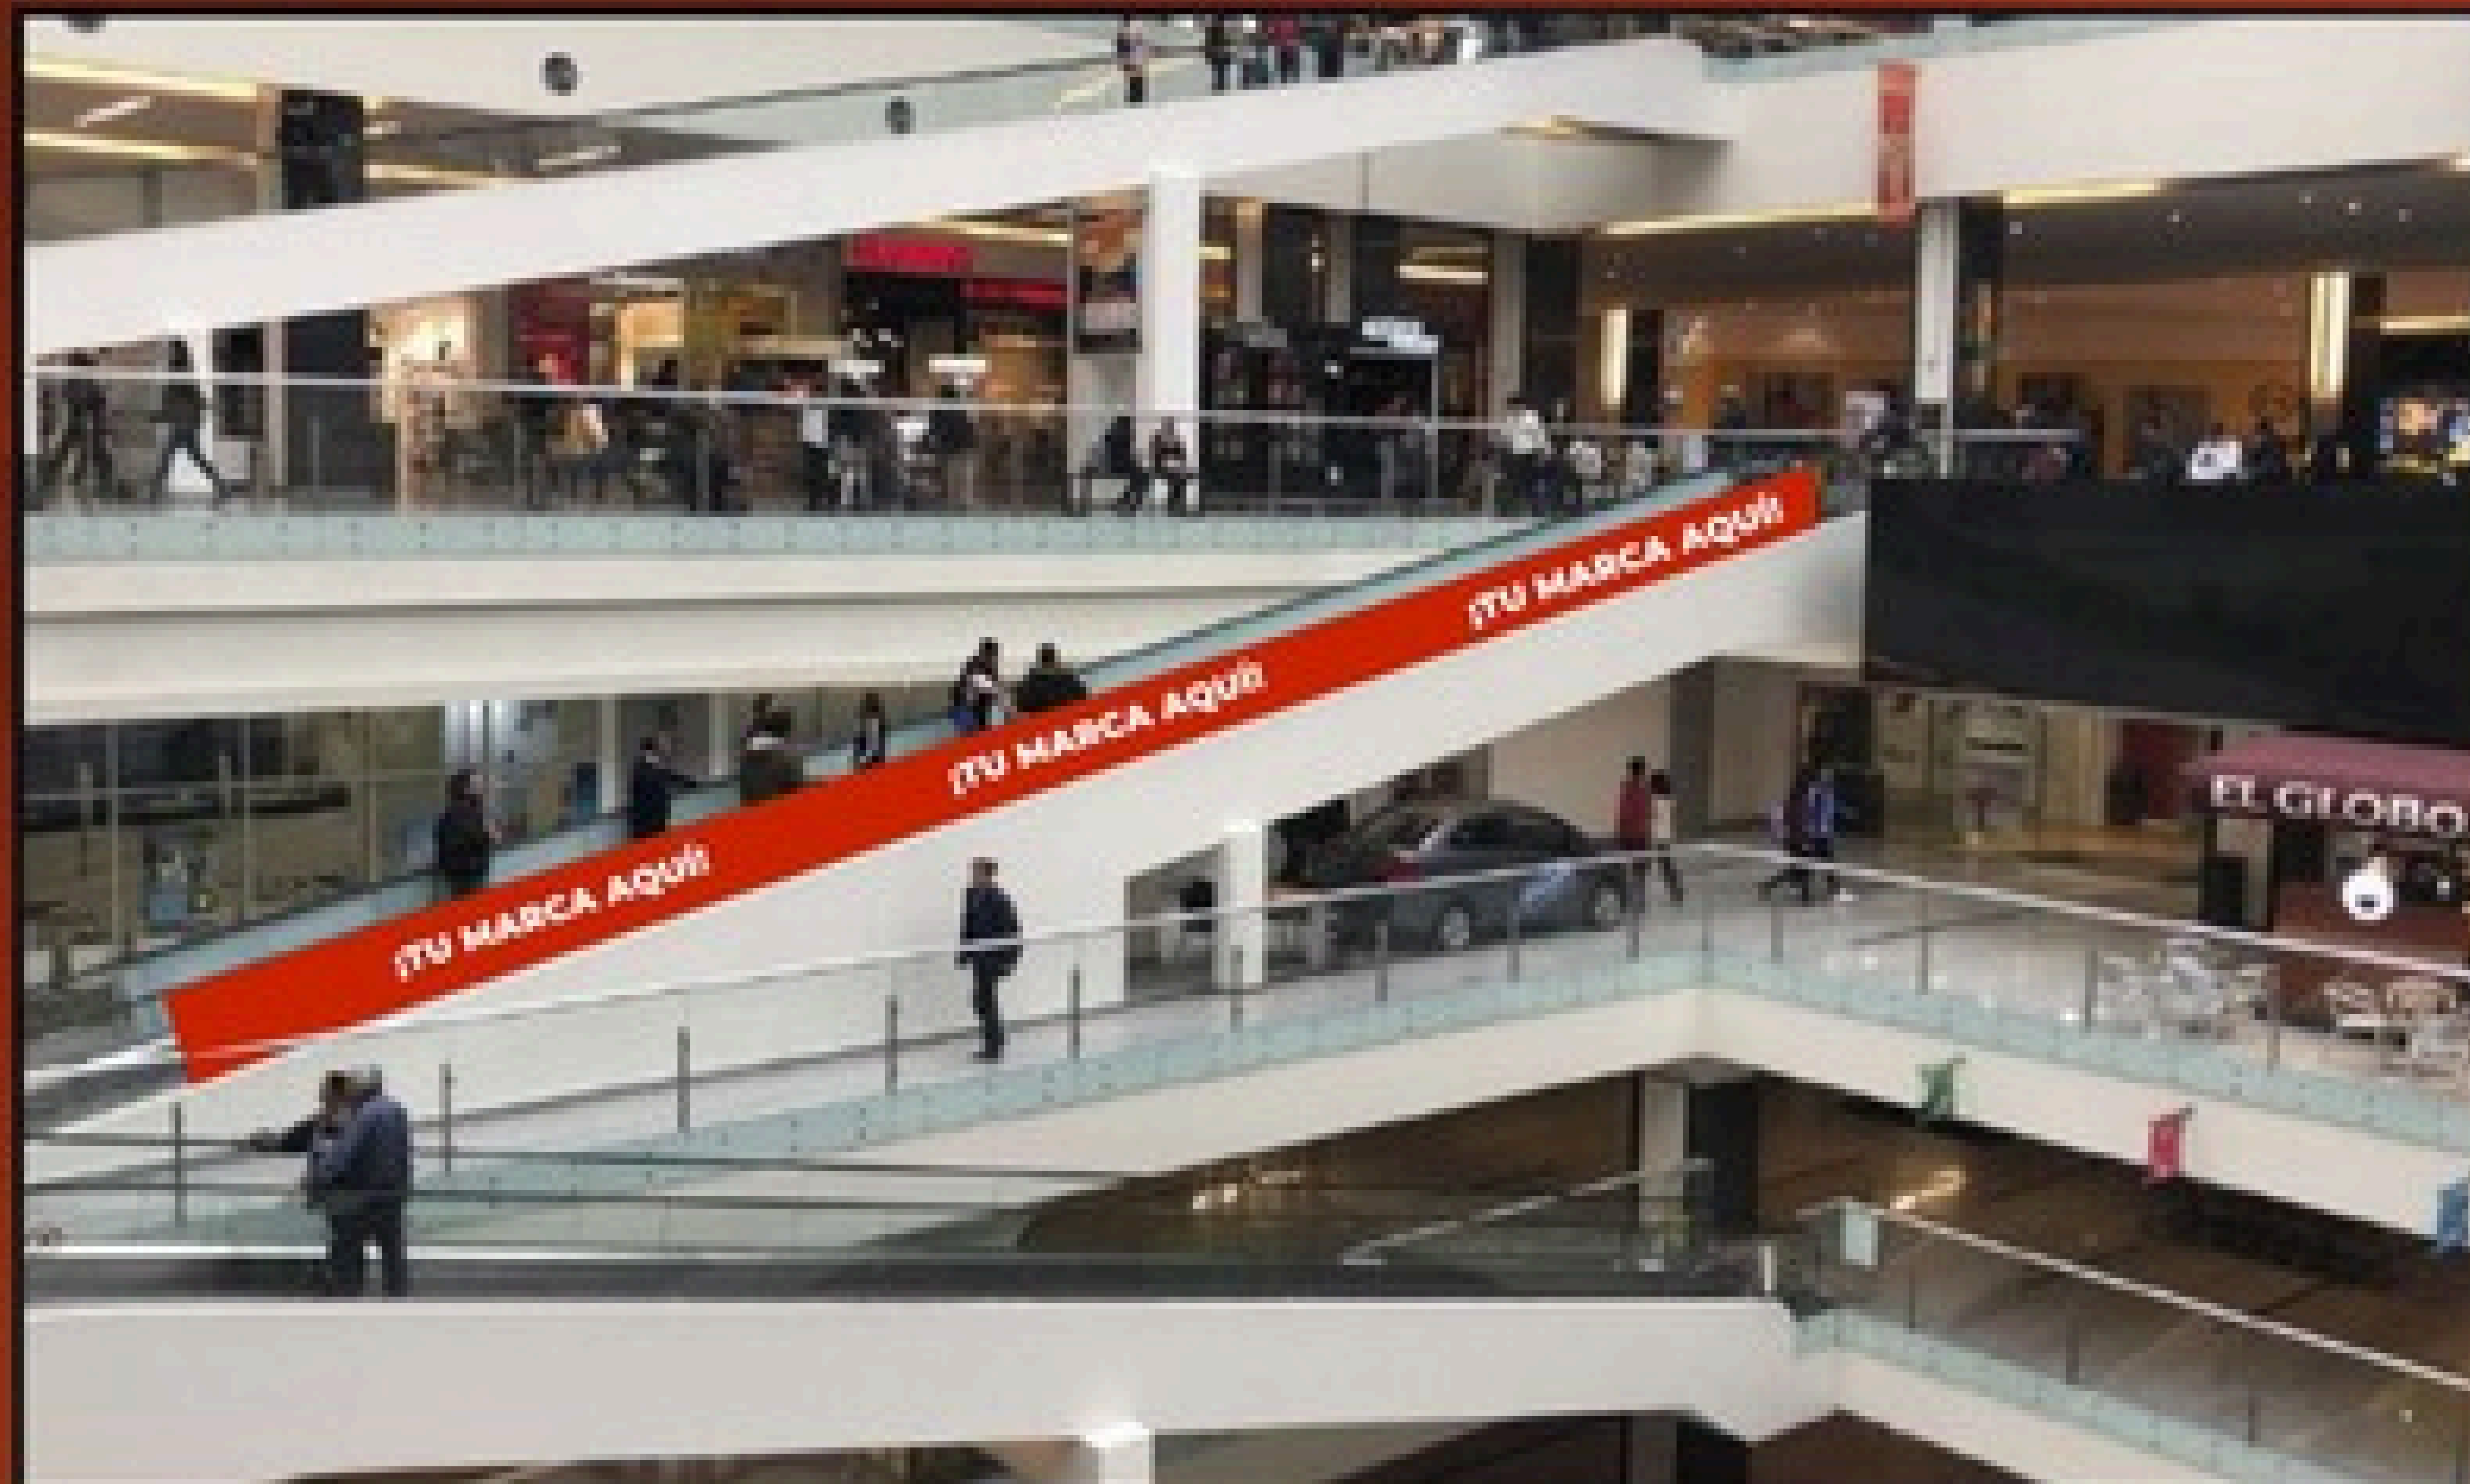

Travelators

	CADA UNO
INVERSIÓN 1 MES	$ 75,000 + IVA
INVERSIÓN 3 MESES	$ 65,000 + IVA
INVERSIÓN 6 MESES	$ 55,000 + IVA
INVERSIÓN ANUAL	$ 45,000 + IVA

MEDIDA: 19.15m x 0.61m

ESPACIOS DISPONIBLES A CONSULTAR

Aplican restricciones. Precios +IVA. No incluye impresión, instalación, desinstalación ni diseño.

ALCANCE
PUBLICIDAD 360