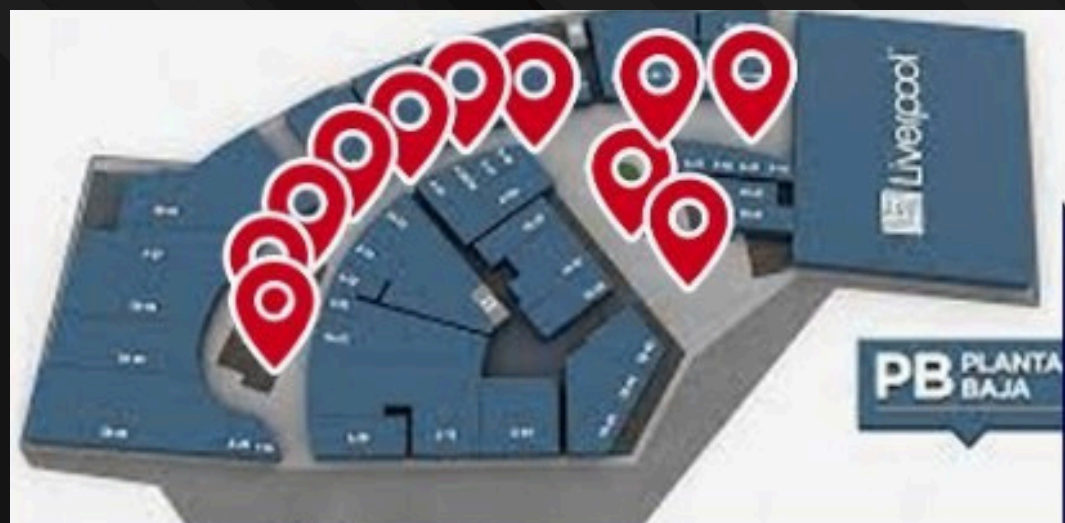

TAMAÑO: 3.84X13.44MTS
PANTALLA: 384X 1344PX
DURACIÓN SPOT: 20 SEG.
CÓDEC DE VIDEO: H.264
FORMATO: MP4
COORDENADAS: 25°43'13.4"N 100°13'08.5"W

AFLUENCIA DE
+1.5 MILL.
VISITANTES POR MES

HORARIO
ENCENDIDA DE
9:00 AM A 10:00 PM

Pregunta precios con nuestros asesores

UBICACIÓN DE PANTALLA

17 PLASMAS EN PASILLOS EN PASEO LA FÉ
4 PANTALLAS DIRECTORIOS EN PASEO LA FÉ
11 TELEVISORES

ESPECIFICACIONES

TAMAÑO: 90 Pulgadas
PANTALLA: 1280X 720PX
DURACIÓN SPOT: 20 SEG.
CÓDEC DE VIDEO: H.264
FORMATO: MP4
COORDENADAS: 25°43'13.4"N 100°13'08.5"W