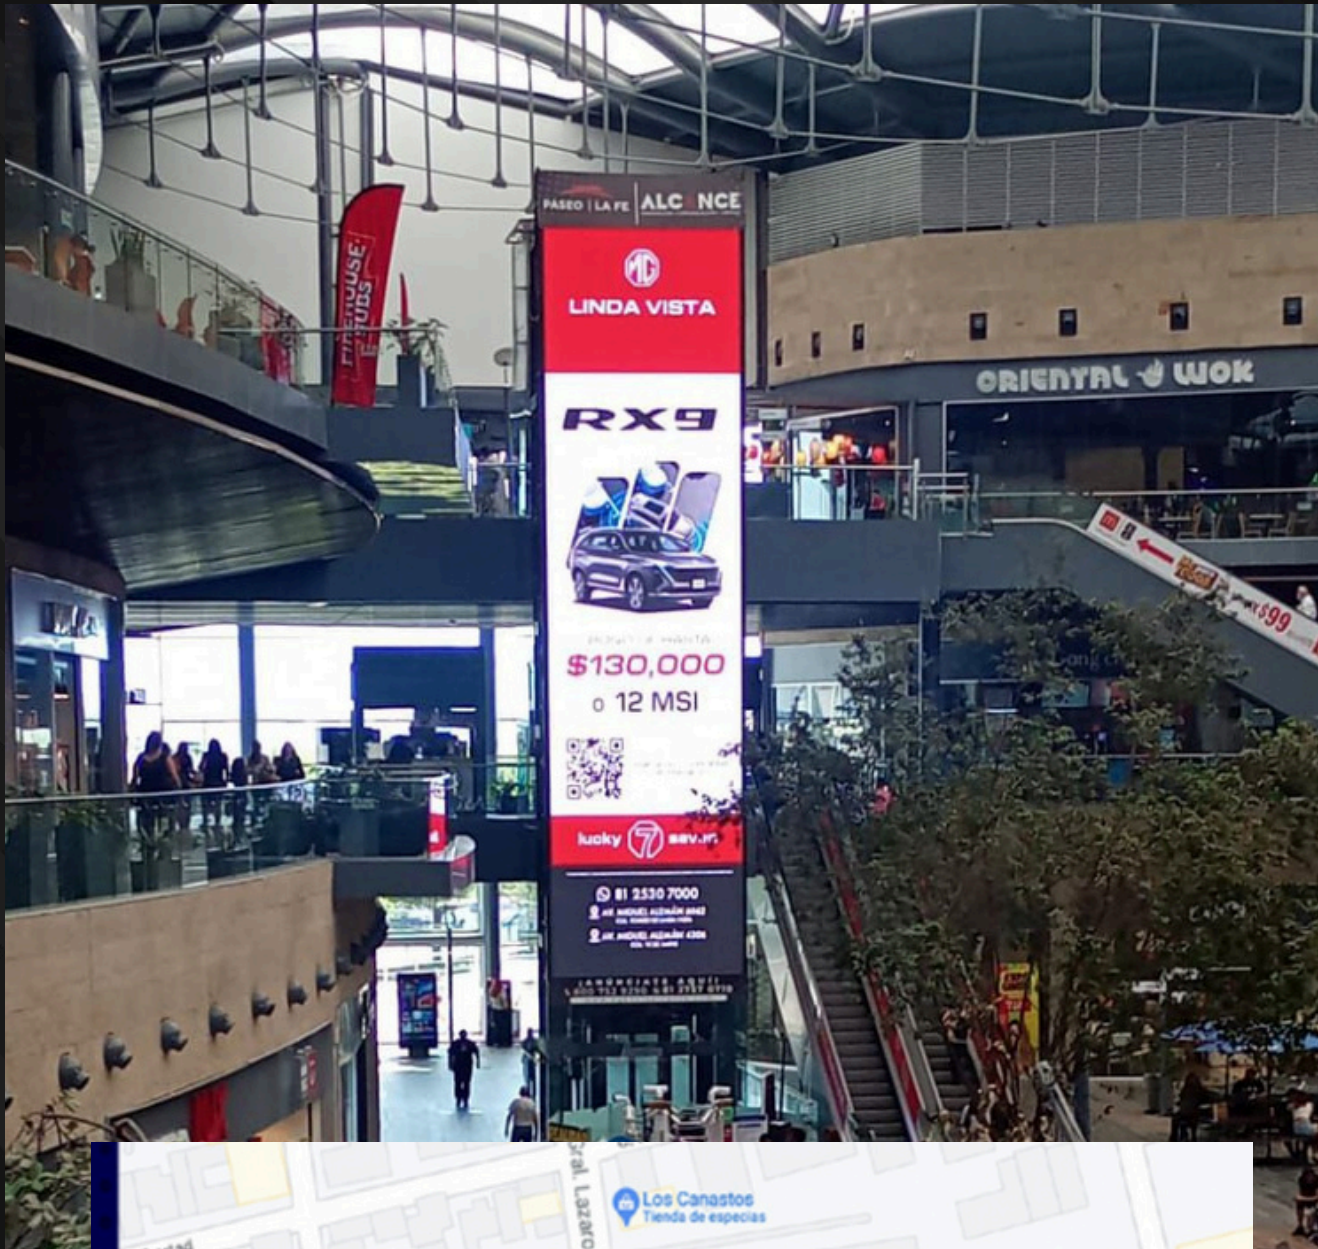

*MediaKit*2026

ALCANCE
INNOVACIÓN • COMUNICACIÓN • VENTAS

PANTALLAS PUBLICITARIAS EN:

SAN NICOLÁS DE LOS GARZA NUEVO LEÓN

 *Agencia Alcance*

 www.agenciaalcance.com

ELEVADOR PRINCIPAL PASEO LA FÉ

ESPECIFICACIONES

TAMAÑO: 3.84X13.44MTS
PANTALLA: 384X 1344PX
DURACIÓN SPOT: 20 SEG.
CÓDEC DE VIDEO: H.264
FORMATO: MP4
COORDENADAS: 25°43'13.4"N 100°13'08.5"W

AFLUENCIA DE
+1.5 MILL.
VISITANTES POR MES

HORARIO
ENCENDIDA DE
9:00 AM A 10:00 PM

Pregunta precios con nuestros asesores

UBICACIÓN DE PANTALLA

17 PLASMAS EN PASILLOS EN PASEO LA FÉ
4 PANTALLAS DIRECTORIOS EN PASEO LA FÉ
11 TELEVISORES

ESPECIFICACIONES

TAMAÑO: 90 Pulgadas
PANTALLA: 1280X 720PX
DURACIÓN SPOT: 20 SEG.
CÓDEC DE VIDEO: H.264
FORMATO: MP4
COORDENADAS: 25°43'13.4"N 100°13'08.5"W